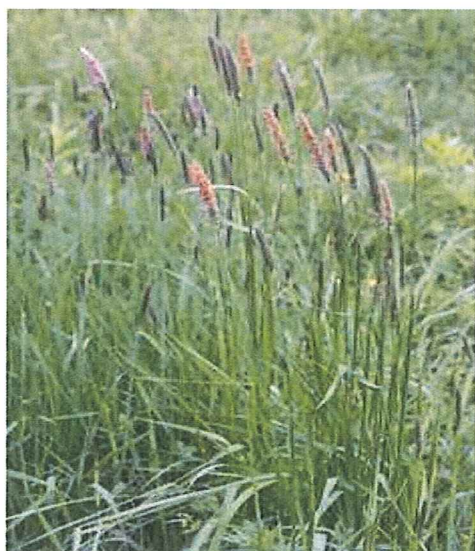

写真 帰化植物の景観と植物種

セイタカアワダチソウ(キク科)
大野原

セイヨウウツボグサ(シソ科)
水が塚

オオスズメノテツポウ(イネ科)
大野原

オオアマナ(ユリ科)
二の岡

ハルガヤ(イネ科)
太郎坊

ワルナスビ(ナス科)
懸巢畑

ホソバウンラン(ゴマノハグサ科)
須走登山道