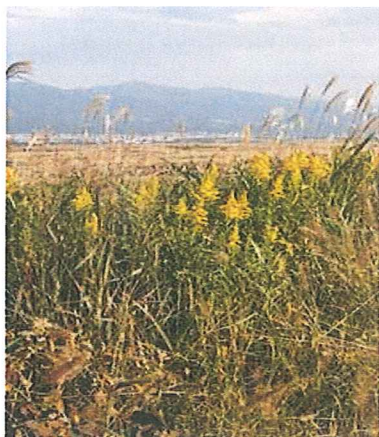

写真 帰化植物の景観と植物種

セイタカアワダチソウ(キク科)
大野原

セイヨウウツボグサ(シソ科)
水が塚

オオスズメノテツポウ(イネ科)
大野原

オオアマナ(ユリ科)
二の岡

ハルガヤ(イネ科)
太郎坊

ワルナスビ(ナス科)
懸巢畑

ホソバウンラン(ゴマノハグサ科)
須走登山道