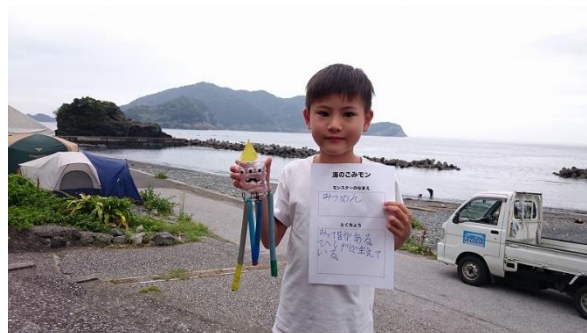

草刈り機替刃

天体望遠鏡

イベント写真

ビーチクリーン

流木アート

海ごみワークショップ

食育食堂

鶴御崎ウォーキングプログラム