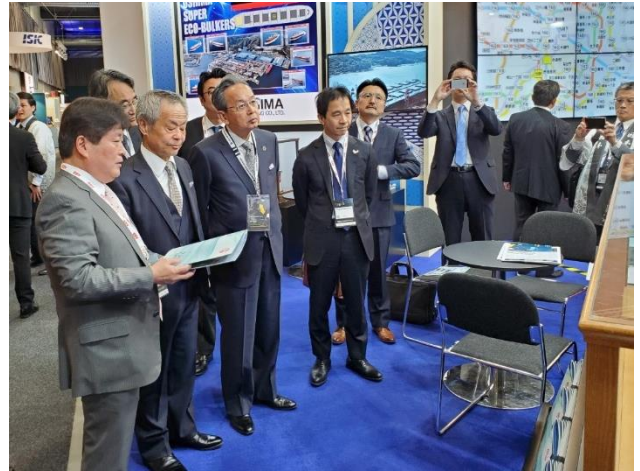

日本スタンド開場式

写真左：テープカットの様子（左から山田日本船用工業会会長、加藤日本船舶輸出組合理事長、田内在ノルウェー日本国大使、篠原国土交通審議官、富士原日本海事協会会長）

写真右：各社ブースを巡覧する様子

日本スタンドの風景

セミナーの様子

パーティの風景

写真左上：列立の様子（右から田内在ノルウェー日本国大使ご夫妻、加藤理事長夫妻、武智副理事長）

写真右上：田内在ノルウェー日本国大使によるウェルカムスピーチの様子