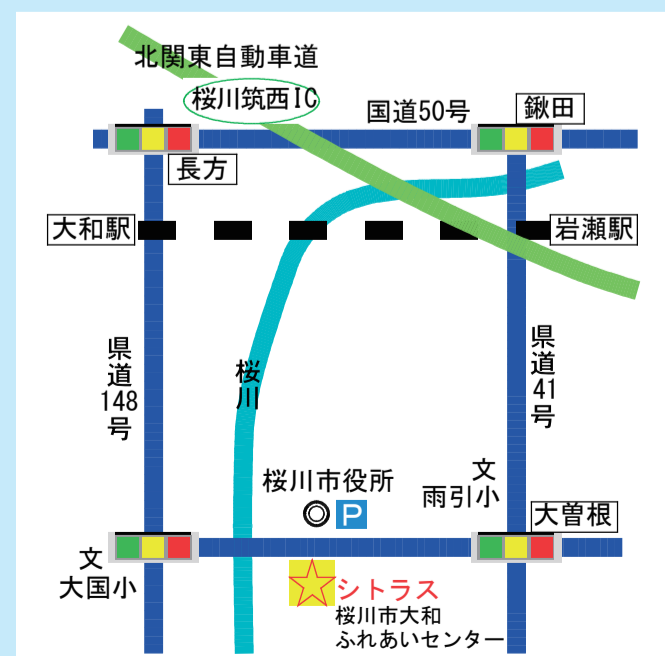

● チケット販売情報 ●

発売期間:2010年10月1日(金)
~2010年10月31日(日)

発売元 : イープラス

<http://eplus.jp/sys/main.jsp>

※チケット購入には、イープラスへの会員登録(無料)が必要ですが、

※当日券の販売は致しません。

※チケットがなくなり次第販売終了とさせていただきます。

パソコンからの会員登録はこちら
<http://eplus.jp/page/eplus/whats/index.html>

※当事業は、ポर्टレースの交付金による日本財団の助成金を受けて実施します。

※当事業の入場料収入全額を、笠間市・桜川市の学童保育のために使用させていただきます。皆様の温かいご支援をお願いいたします。

主催 社団法人笠間青年会議所