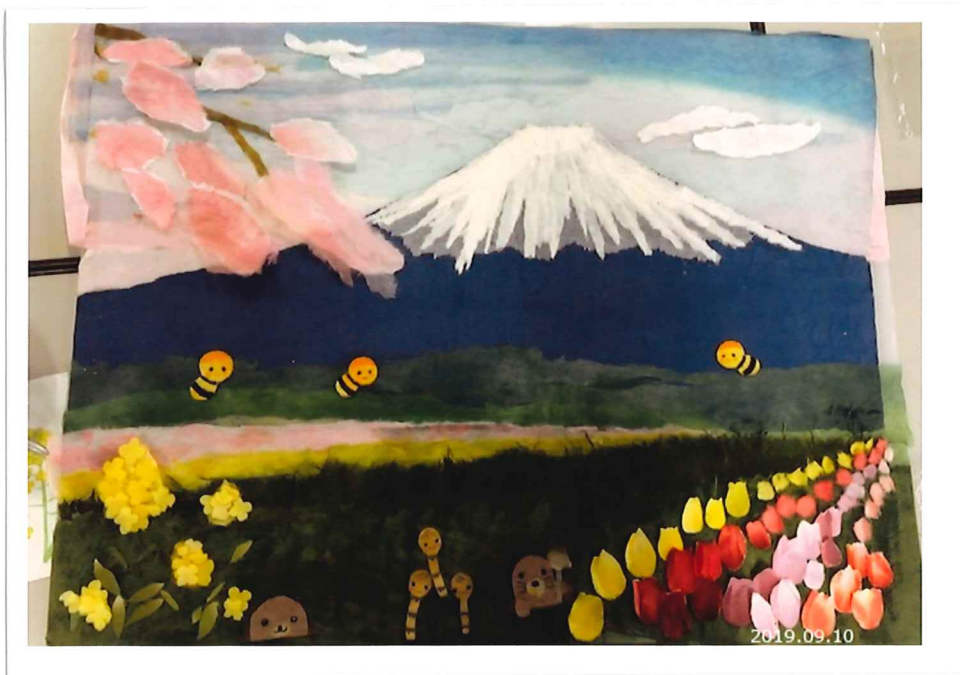

### 実施状況写真

### 訓練指導の感想

今日はまた暑さが戻ってきた みゆさん少々  
お疲れの気味でしたが、今日が最後の講  
座と割りこどもあり、たくさんの方が参加してく  
ましてく。

#### 作品の説明

春の富士山をイメージした作品が出来上がりました。  
チューリップで奥行きを出る感じが難しかったので、  
がめんまで話し合い、色々な形に並び替えるから  
いい作品に仕上がりました。