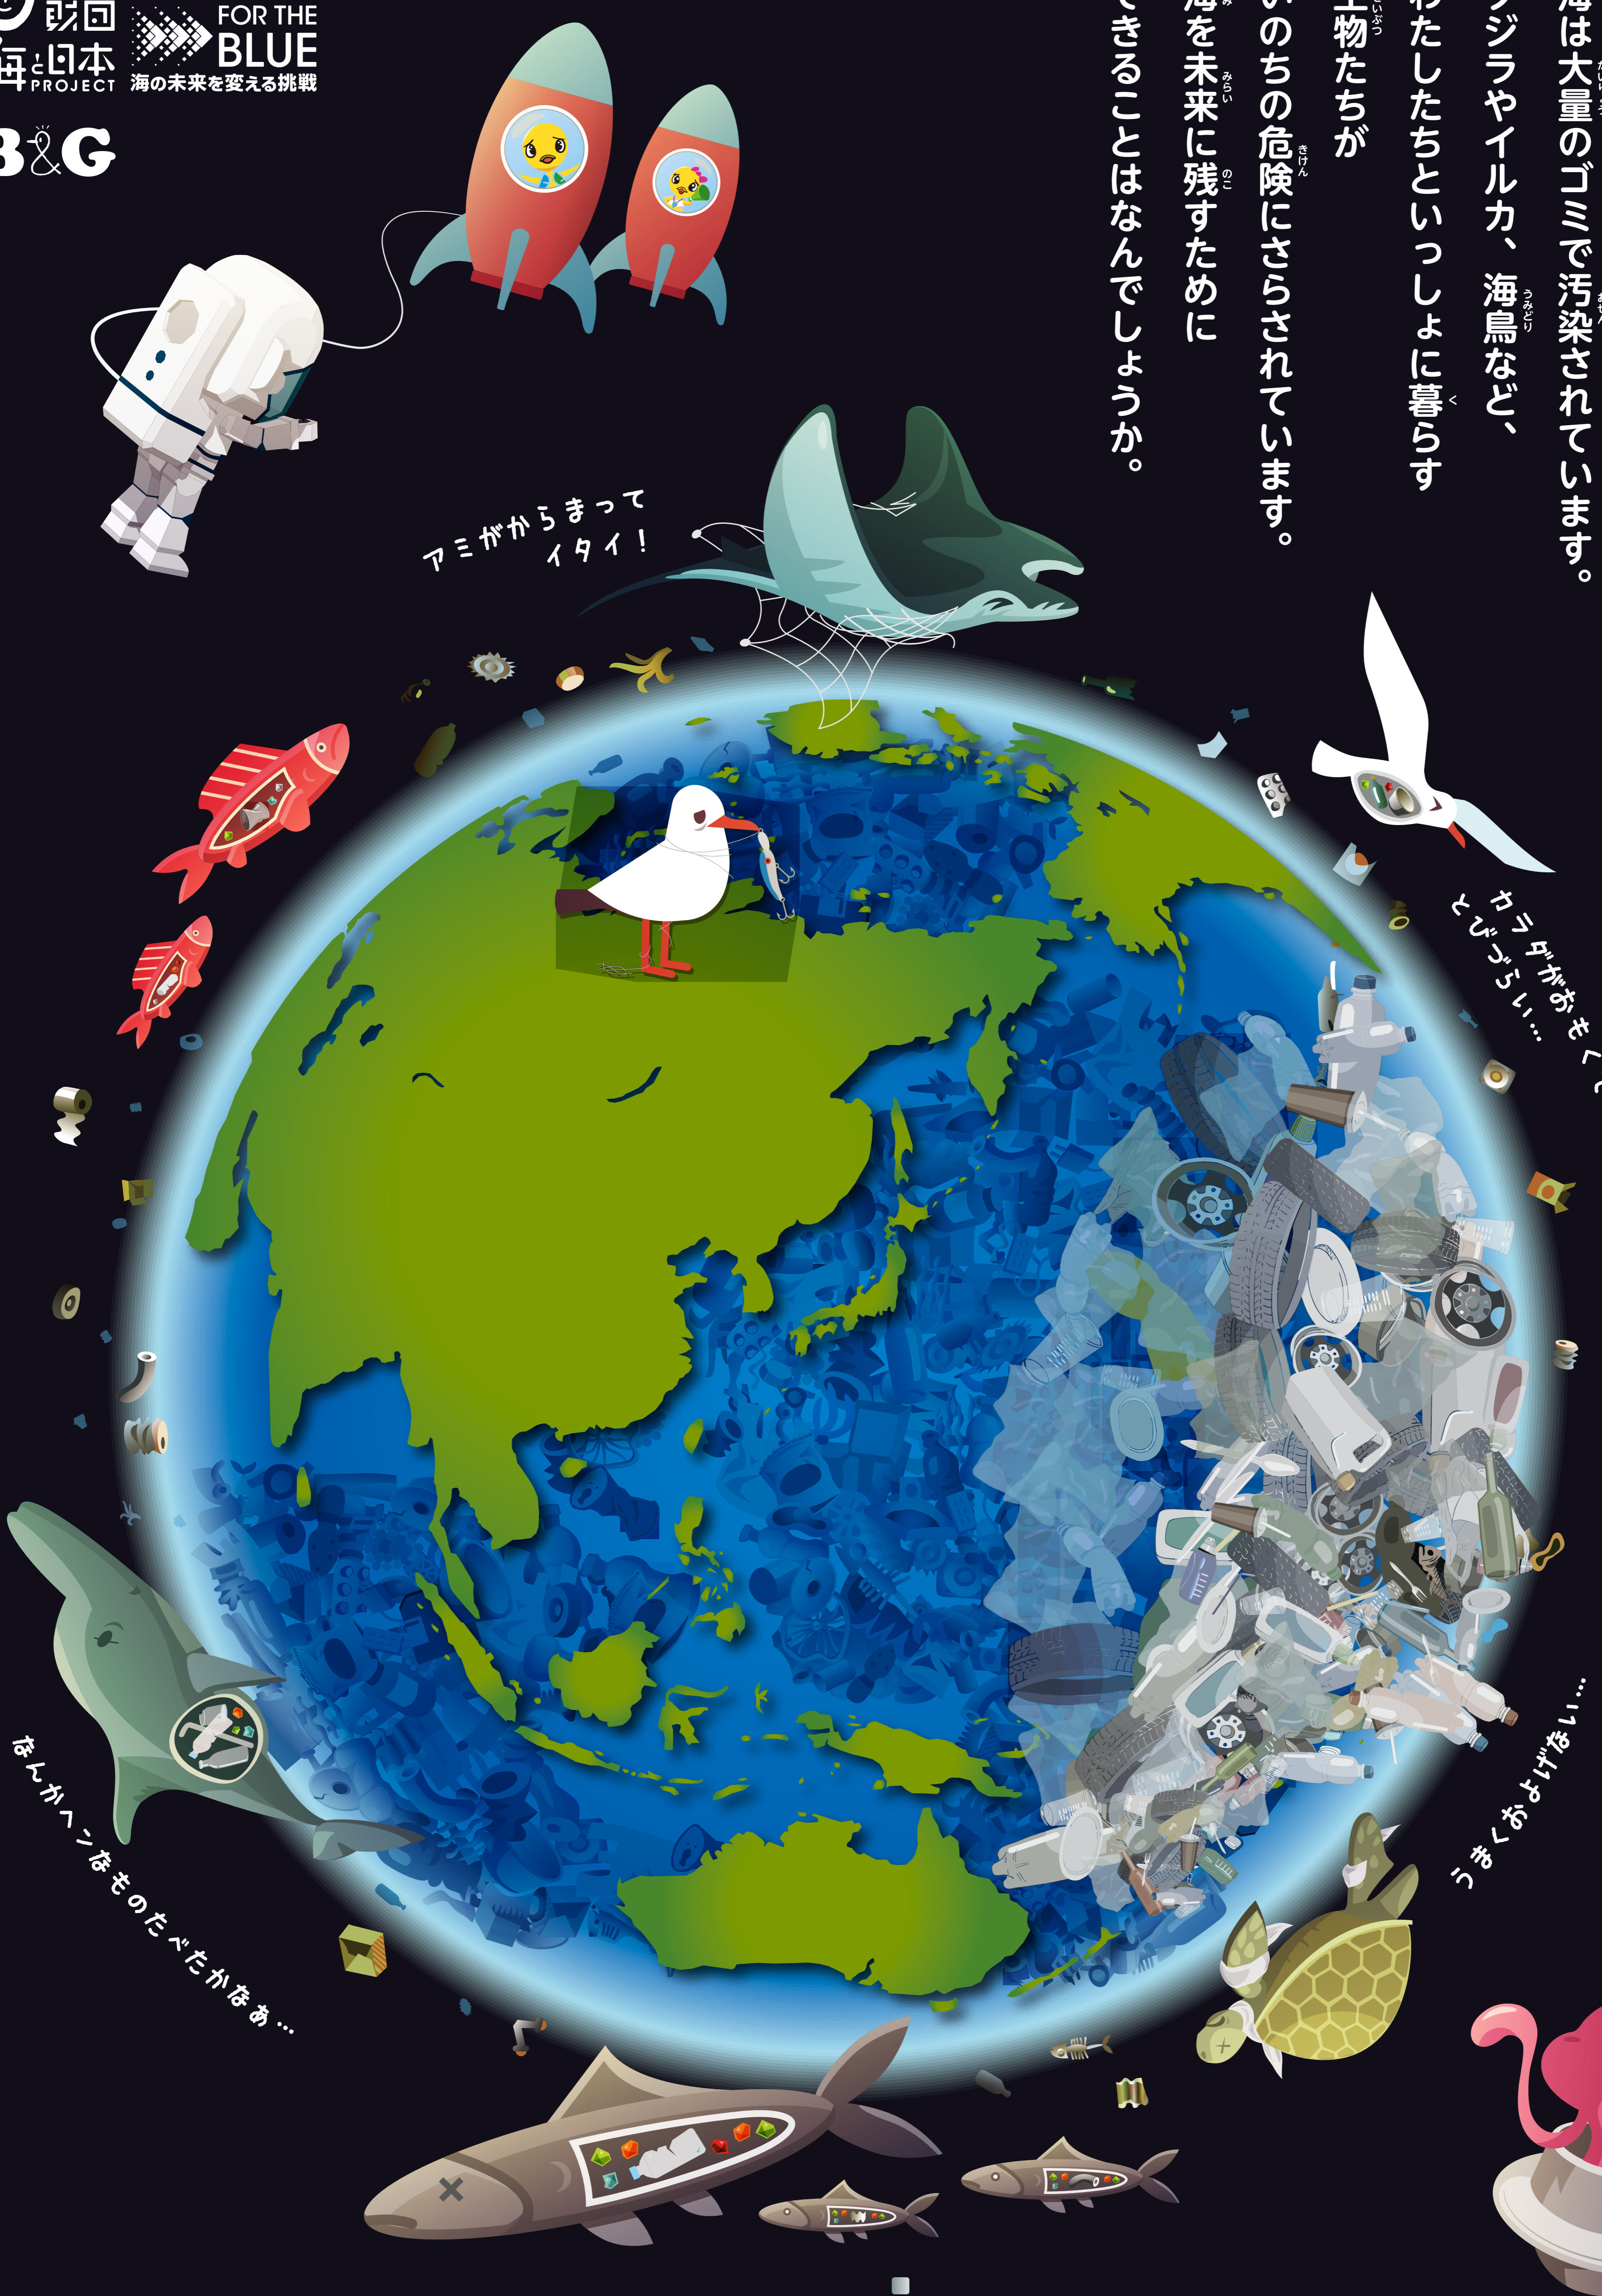

地球は青かった。はずなのに...

は...ず...な...の...に...

うちゅうじんもビックリ!!

海は大量のゴミで汚染されています。

クジラやイルカ、海鳥など、

わたしたちといっしょに暮らす

生物たちが

いのちの危険にさらされています。

海を未来に残すために

できることはなんでしょうか。

プラスチックゴミを食べた魚を人間が食べるとからだに悪いんだって!!

このままだと約30年後には魚の数よりプラスチックゴミの方が多くなっちゃう!!