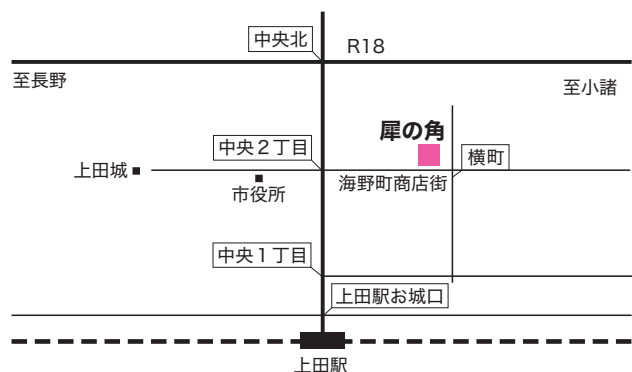

トーク
『美術館をつくる』

講師 住友文彦さん
日付 2019年12月1日(日)
場所 犀の角(上田市中央2丁目11-20)
時間 14:00~17:00 (開場 13:30~)
定員 40名
参加費 2000円
大学生以下1000円
障害手帳のある方1000円

プロフィール

住友文彦(すみとも・ふみひこ) アーツ前橋 館長、東京芸術大学 准教授

1971 年生まれ。ICC/NTT インターコミュニケーションセンター、東京都現代美術館などに勤務し、「Possible Futures: アート&テクノロジー過去と未来」展 (ICC / 東京 / 2005)、「川俣正 [通路]」(東京都現代美術館 / 東京 / 2008)、ヨコハマ国際映像祭 2009、メディアシティソウル 2010 (ソウル市美術館)、別府国際芸術祭「混浴温泉世界 2012」などを企画。また、2006 年にはオーストラリアでおこなわれた「Rapt! : 20 contemporary artists from Japan」展、2007 年には中国を巡回した「美麗新世界」展で、日本の現代美術を共同キュレーターとして海外へ紹介するほか、あいちトリエンナーレ 2013 のキュレーターもつとめる。おもな共著に「身体の贈与」(『表象のディスクール 6 創造』, 東京大学出版会, 2000 年)、『キュレーターになる!』(フィルムアート社, 2009 年)、「From the Postwar to the Postmodern, Art in Japan 1945-1989: Primary Documents」(Museum of Modern Art New York, 2012) がある。NPO 法人アーツイニシアティブトウキョウ(AIT)の創立メンバー。

リベルテアーツカレッジ 2019「美術館をつくる」についての情報はリベルテのフェイスブックページのイベントページでも情報をアップしていきます。右 QR コードからご覧ください。

FB イベント
ページ
QR コード

会場地図

※ 駐車場等は近隣の有料駐車場をご利用になるか公共交通機関をご利用の上、お越しください。

企画/予約/お問い合わせ

特定非営利活動法人リベルテ

長野県上田市中央4丁目7-23

☎ 0268-75-7883
✉ mail@npo-liberte.org
➡ <http://npo-liberte.org>