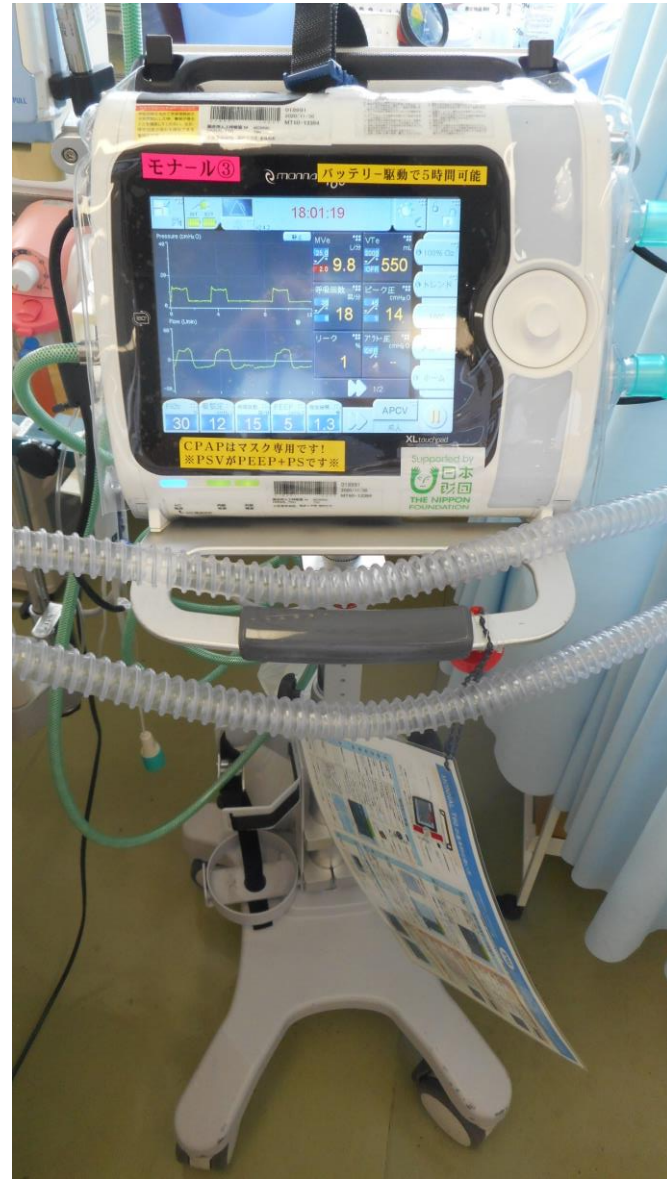

日立移動型X線装置

人工呼吸器 Monnal T60 ①

人工呼吸器 Monnal T60 ②

人工呼吸器 Monnal T60 ③

人工呼吸器 Monnal T60 ④

人工呼吸器 Monnal T60 ⑤