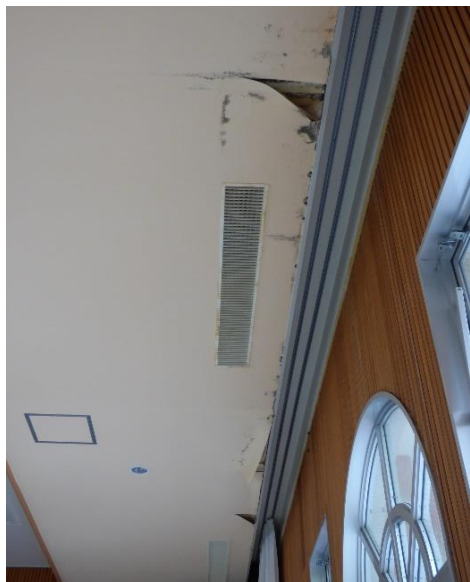

2階天井内装剥がれ
改修前

改修後

2階天井内装剥がれ+雨漏りによる床面の劣化

改修前

改修後