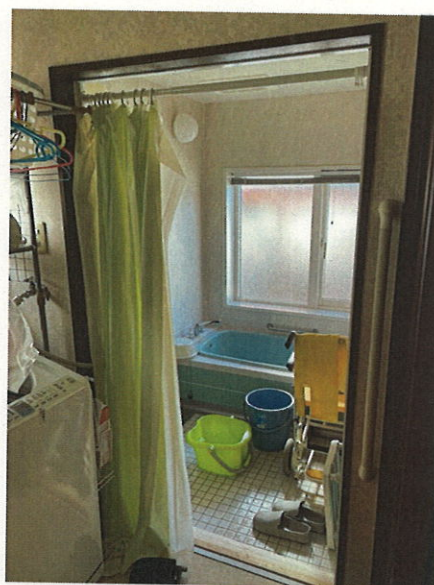

われもこう新大江改修後写真 (2021年11月工事完了)

便所便器、手すり、ドア

車椅子使用洗面台、風呂場ドア

エレベーター1階、2階