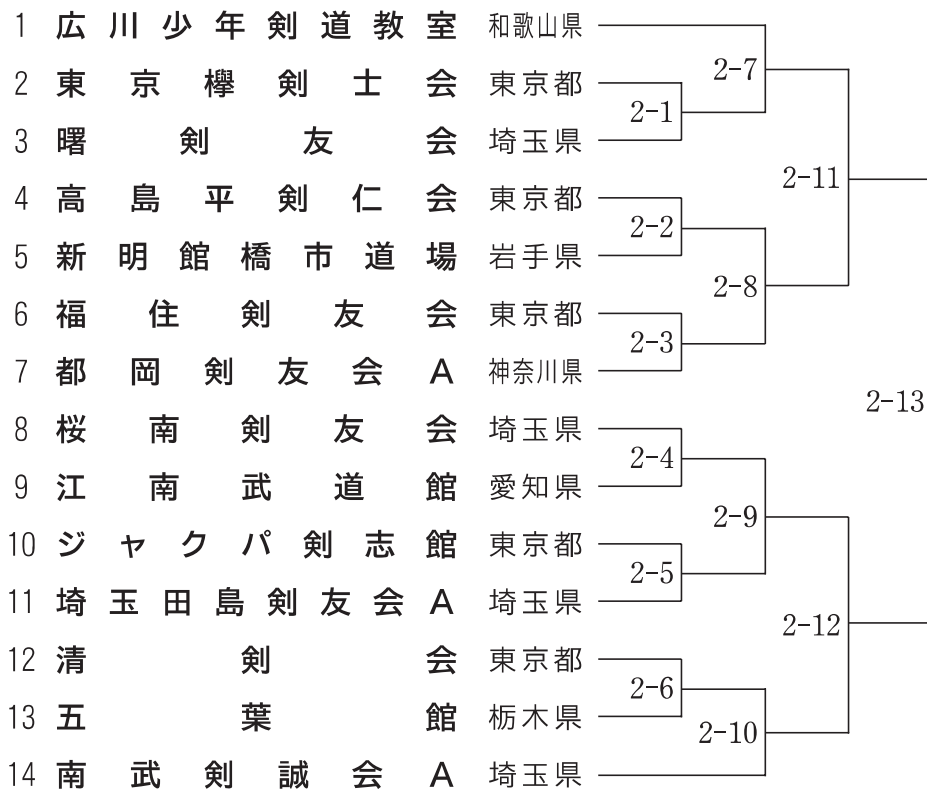

全日本剣道連盟・東京都剣道連盟
日野市・日野市剣道連盟

日時

令和3年12月12日(日)

午前8時30分開場 午前9時30分開会

午後4時30分終了予定

毎日レディース剣道大会 大会趣旨

女性剣士のめざましい増加にともない、剣道大会を通じて、親睦と交流をはかり、以って生活に活力と潤いをあたえ、さらに女性剣道界の発展に寄与することを目的とする。

大会式次第

[午前の部]

- | | |
|------------|-------|
| 1. 選手整列 | 9:20 |
| 2. 開会宣言 | 9:30 |
| 3. 国歌斉唱 | |
| 4. 主催者あいさつ | |
| 5. 来賓あいさつ | |
| 6. 審判長注意 | |
| 7. 選手宣誓 | |
| 8. 試合 | 10:00 |
| 9. 表彰 | 12:10 |

[午後の部]

- | | |
|-----------|-------|
| 10. 選手整列 | 12:55 |
| 11. 審判長注意 | 13:00 |
| 12. 試合 | 13:05 |
| 13. 審判長講評 | |
| 14. 閉会の辞 | 16:30 |

すみれの部 (ジュニア) (1) (2)

午前／第1試合場

午前／第2試合場

1-14
準々決勝

準決勝

すみれの部 (ジュニア) (3) (4)

午前／第3試合場

午前／第4試合場