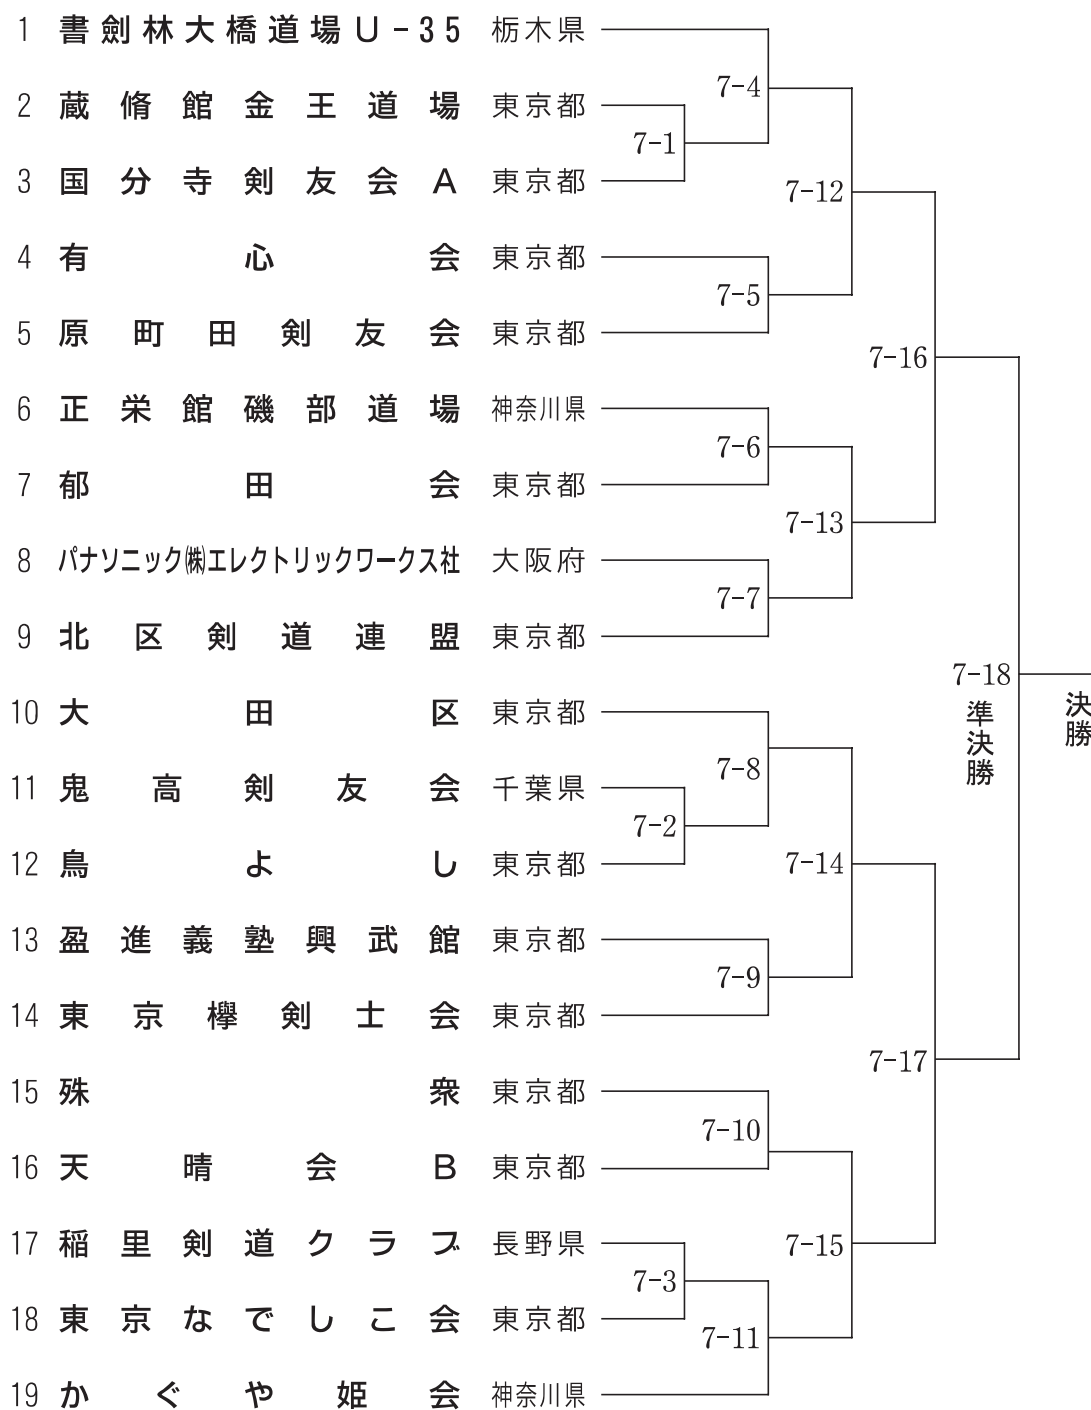

5-14
準々決勝
準決勝

すみれの部 (ジュニア) (7) (8)

午前／第7試合場

午前／第8試合場

梅の部 (35歳未満) (1)

午後／第1試合場

梅の部 (35歳未満) (2)

午後／第2試合場

梅の部 (35歳未満) (3)

午後／第3試合場

梅の部 (35歳未満) (4)

午後／第4試合場

桃の部 (35歳以上50歳未満) (7)

午後
第7試合場

桃の部 (35歳以上50歳未満) (8)

午後／第8試合場

桜の部 (50歳以上) (5) (6)

午後／第5試合場

午後／第6試合場