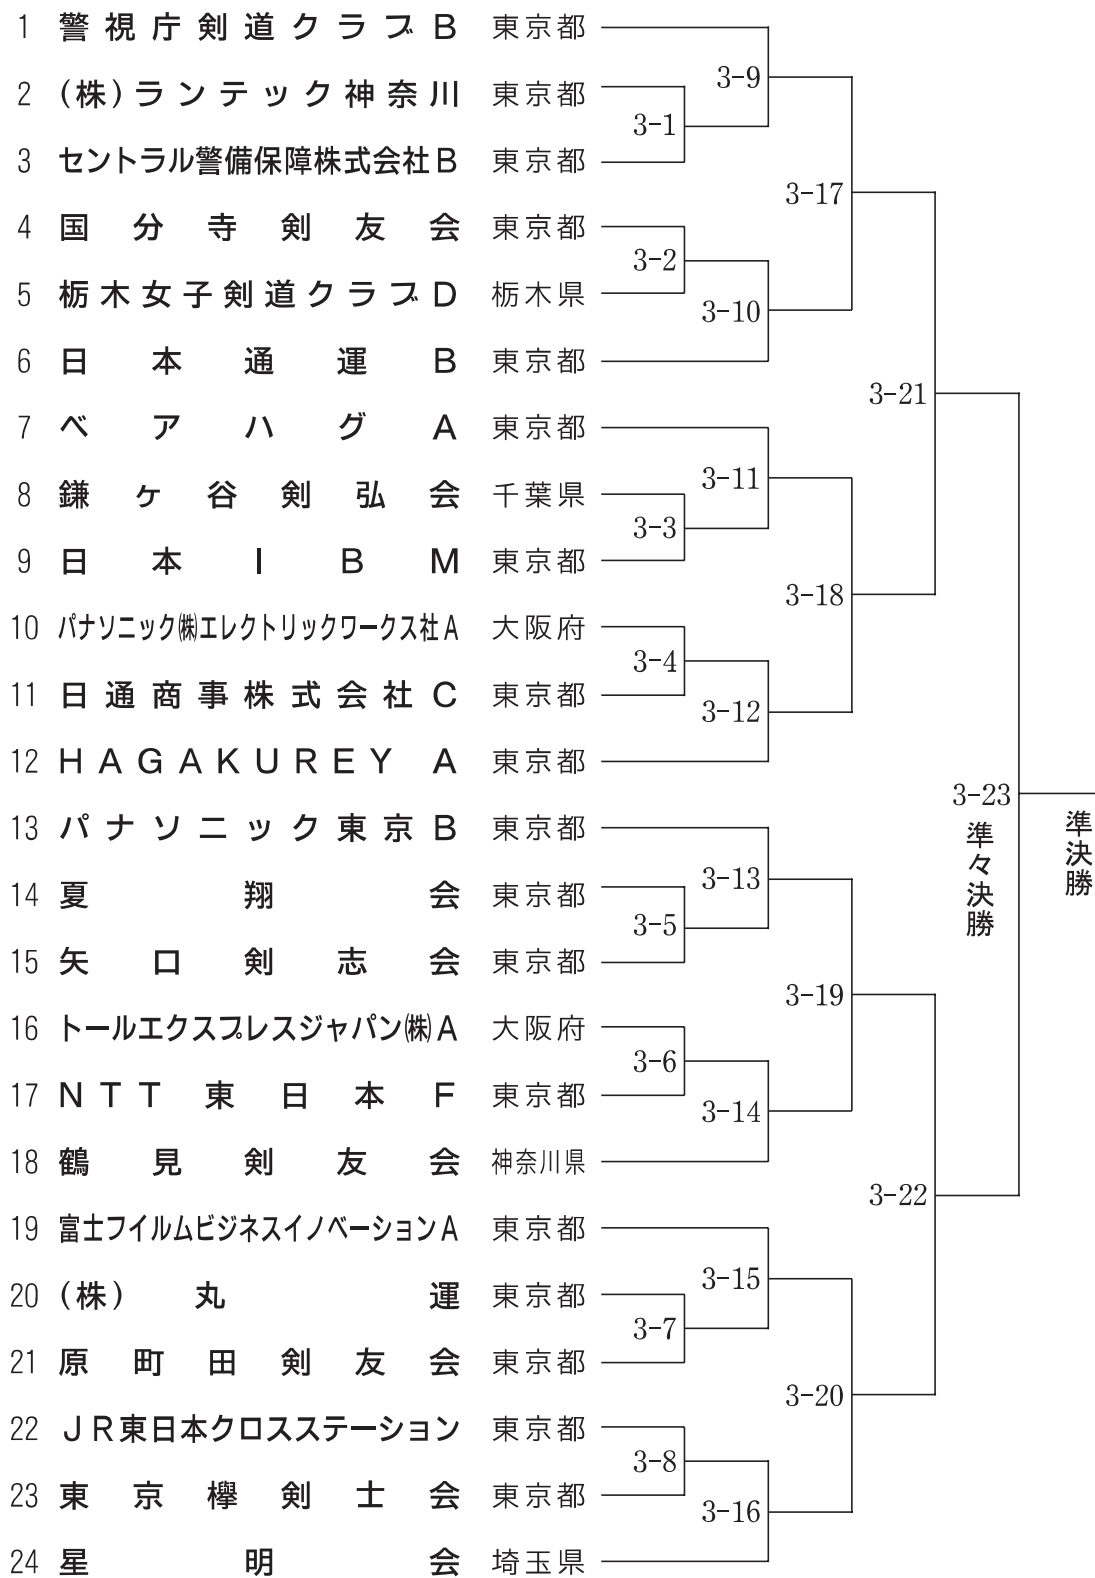

午前 / 第6試合場

1	武徳館剣道教室	愛知県			
2	都岡剣友会 C	神奈川県	6-1	6-7	
3	豊ヶ丘剣友会	東京都			
4	おもちゃのまち剣道教室	栃木県	6-2	6-11	
5	尾島剣道部	群馬県			
6	高根東剣正会 B	千葉県	6-3	6-8	
7	睦剣士会	神奈川県			
8	柏井剣志会 A	千葉県	6-4	6-13	
9	松井剣志会	埼玉県			
10	川崎御幸剣友会	神奈川県	6-5	6-9	
11	奈良尚武館道場	奈良県			
12	東競武道館 A	東京都	6-6	6-12	
13	新狭山剣志会	埼玉県			
14	樹徳会	東京都	6-10	6-13	

5-14
準々決勝
準決勝

すみれの部 (ジュニア) (7) (8)

午前／第7試合場

午前／第8試合場

梅の部 (35歳未満) (1)

午後／第1試合場

梅の部 (35歳未満) (2)

午後／第2試合場

梅の部 (35歳未満) (3)

午後／第3試合場

梅の部 (35歳未満) (4)

午後／第4試合場

桃の部 (35歳以上50歳未満) (7)

午後
第7試合場

桃の部 (35歳以上50歳未満) (8)

午後／第8試合場

桜の部 (50歳以上) (5) (6)

午後／第5試合場

午後／第6試合場