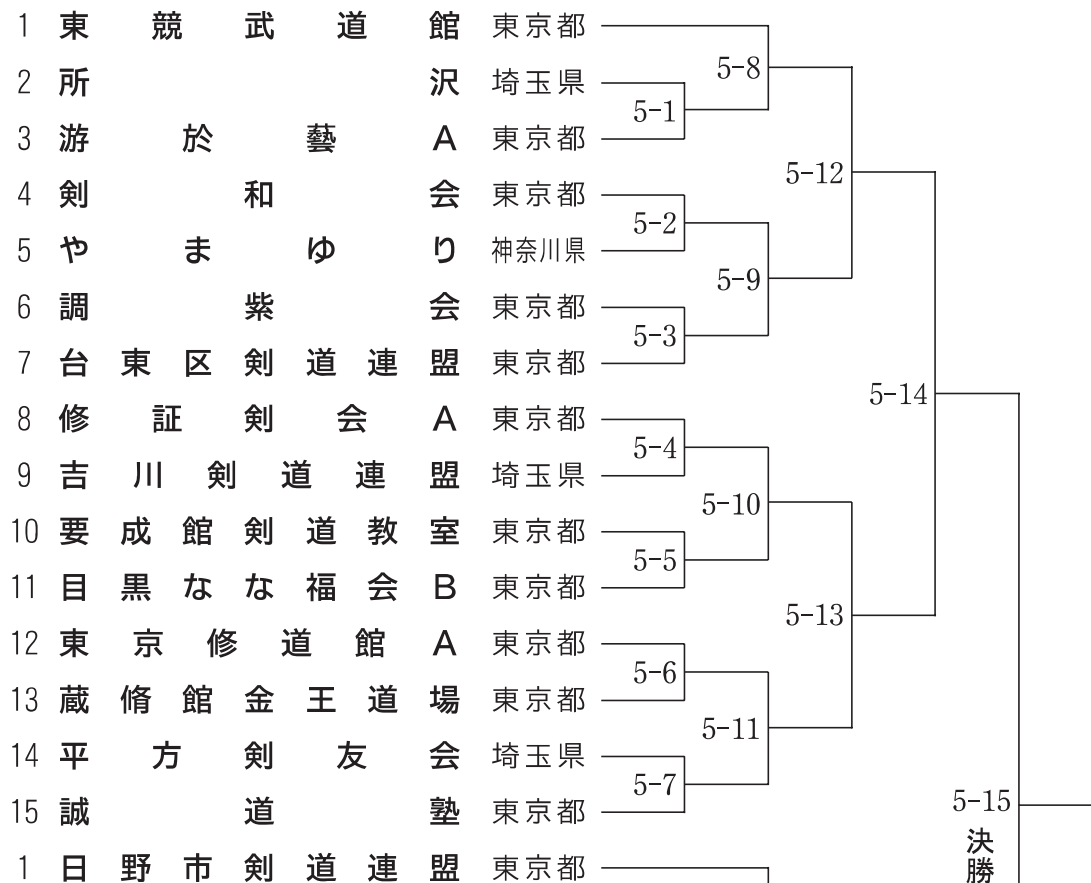

5-14
準々決勝
準決勝

すみれの部 (ジュニア) (7) (8)

午前／第7試合場

午前／第8試合場

梅の部 (35歳未満) (1)

午後／第1試合場

梅の部 (35歳未満) (2)

午後／第2試合場

梅の部 (35歳未満) (3)

午後／第3試合場

梅の部 (35歳未満) (4)

午後／第4試合場

桃の部 (35歳以上50歳未満) (7)

午後
第7試合場

桃の部 (35歳以上50歳未満) (8)

午後／第8試合場

桜の部 (50歳以上) (5) (6)

午後／第5試合場

午後／第6試合場