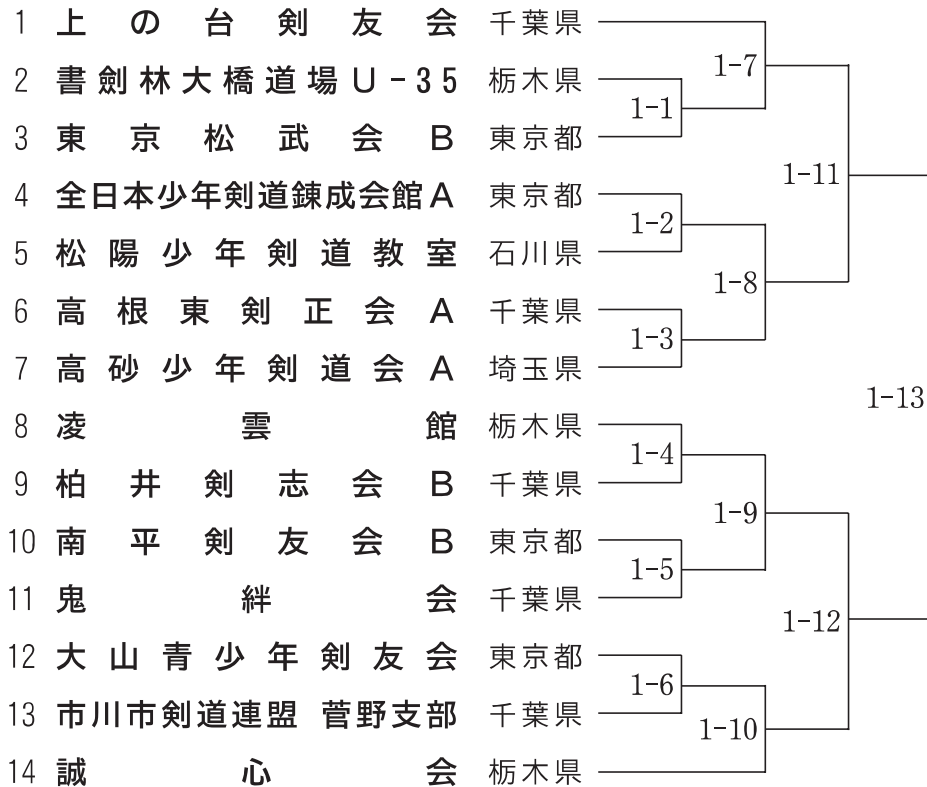

全日本剣道連盟・東京都剣道連盟
日野市・日野市剣道連盟

日時

令和3年12月12日(日)

午前8時30分開場 午前9時30分開会

午後4時30分終了予定

毎日レディース剣道大会 大会趣旨

女性剣士のめざましい増加にともない、剣道大会を通じて、親睦と交流をはかり、以って生活に活力と潤いをあたえ、さらに女性剣道界の発展に寄与することを目的とする。

大会式次第

[午前の部]

- | | |
|------------|-------|
| 1. 選手整列 | 9:20 |
| 2. 開会宣言 | 9:30 |
| 3. 国歌斉唱 | |
| 4. 主催者あいさつ | |
| 5. 来賓あいさつ | |
| 6. 審判長注意 | |
| 7. 選手宣誓 | |
| 8. 試合 | 10:00 |
| 9. 表彰 | 12:10 |

[午後の部]

- | | |
|-----------|-------|
| 10. 選手整列 | 12:55 |
| 11. 審判長注意 | 13:00 |
| 12. 試合 | 13:05 |
| 13. 審判長講評 | |
| 14. 閉会の辞 | 16:30 |

すみれの部 (ジュニア) (1) (2)

午前／第1試合場

午前／第2試合場

1-14
準々決勝

準決勝

すみれの部 (ジュニア) (3) (4)

午前／第3試合場

午前／第4試合場