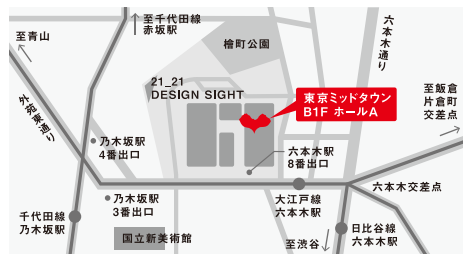

LOVE とつながる

さまざまな人がアートに出会う機会をつくるアクセス・アート・プログラム。アクセシビリティの検証、スクール事業、ボランティアとの協働など、来年に向けた活動の今を全公開!

LOVE と遊ぶ

メインビジュアルの♡はどうやってつくった? 自分の体をつかう、オリジナルの♡づくりにチャレンジしよう!

LOVE LOVE LOVE LOVE 展 プレイメント LOVE LOVE LOVE LOVE EXHIBITION Pre-Event
2019.7.14(日),15(月・祝),16(火) 10:00-19:00(最終日は17:00まで) ※入場は閉場の30分前まで
会場:東京ミッドタウン・ホールA 入場無料 Venue:Tokyo Midtown Hall A, Admission Free

東京ミッドタウン・ホールA 〒107-0052 東京都港区赤坂9-7-2 (ミッドタウン・イースト B1F)
都営大江戸線「六本木駅」8番出口より直結 / 東京メトロ日比谷線「六本木駅」より地下通路直結
※地下通路途中に階段があります。車椅子・ベビーカーご利用のお客様は都営大江戸線でのお越しを推奨いたします。

Tokyo Midtown Hall A, Akasaka 9-7-2, Minato-ku, Tokyo 107-0052
Direct Connection to Exit 8 of Roppongi Station on the Toei Oedo Line.
Underground passageway is directly connected to Roppongi Station on the Tokyo Metro Hibiya Line.