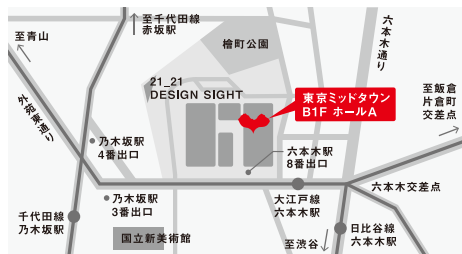

LOVE とつながる

さまざまな人がアートに出会う機会をつくるアクセス・アート・プログラム。アクセシビリティの検証、スクール事業、ボランティアとの協働など、来年に向けた活動の今を全公開!

LOVE と遊ぶ

メインビジュアルの♡はどうやってつくった? 自分の体をつかう、オリジナルの♡づくりにチャレンジしよう!

LOVE LOVE LOVE LOVE 展 プレイベント LOVE LOVE LOVE LOVE EXHIBITION Pre-Event
2019.7.14(日),15(月・祝),16(火) 10:00-19:00(最終日は17:00まで) ※入場は閉場の30分前まで
会場:東京ミッドタウン・ホールA 入場無料 Venue:Tokyo Midtown Hall A, Admission Free

東京ミッドタウン・ホールA 〒107-0052 東京都港区赤坂9-7-2 (ミッドタウン・イースト B1F)
都営大江戸線「六本木駅」8番出口より直結 / 東京メトロ日比谷線「六本木駅」より地下通路直結
※地下通路途中に階段があります。車椅子・ベビーカーご利用のお客様は都営大江戸線でのお越しを推奨いたします。

Tokyo Midtown Hall A, Akasaka 9-7-2, Minato-ku, Tokyo 107-0052
Direct Connection to Exit 8 of Roppongi Station on the Toei Oedo Line.
Underground passageway is directly connected to Roppongi Station on the Tokyo Metro Hibiya Line.