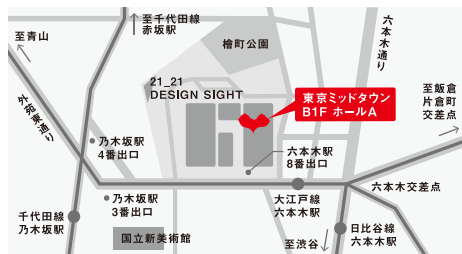

LOVE とつながる

さまざまな人がアートに出会う機会をつくるアクセス・アート・プログラム。アクセシビリティの検証、スクール事業、ボランティアとの協働など、来年に向けた活動の今を全公開!

LOVE と遊ぶ

メインビジュアルの♡はどうやってつくった? 自分の体をつかう、オリジナルの♡づくりにチャレンジしよう!

LOVE LOVE LOVE LOVE 展 プレイメント LOVE LOVE LOVE LOVE EXHIBITION Pre-Event
2019.7.14(日),15(月・祝),16(火) 10:00-19:00(最終日は17:00まで) ※入場は閉場の30分前まで
会場:東京ミッドタウン・ホールA 入場無料 Venue:Tokyo Midtown Hall A, Admission Free

東京ミッドタウン・ホールA 〒107-0052 東京都港区赤坂9-7-2 (ミッドタウン・イースト B1F)
都営大江戸線「六本木駅」8番出口より直結 / 東京メトロ日比谷線「六本木駅」より地下通路直結
※地下通路途中に階段があります。車椅子・ベビーカーご利用のお客様は都営大江戸線でのお越しを推奨いたします。

Tokyo Midtown Hall A, Akasaka 9-7-2, Minato-ku, Tokyo 107-0052
Direct Connection to Exit 8 of Roppongi Station on the Toei Oedo Line.
Underground passageway is directly connected to Roppongi Station on the Tokyo Metro Hibiya Line.