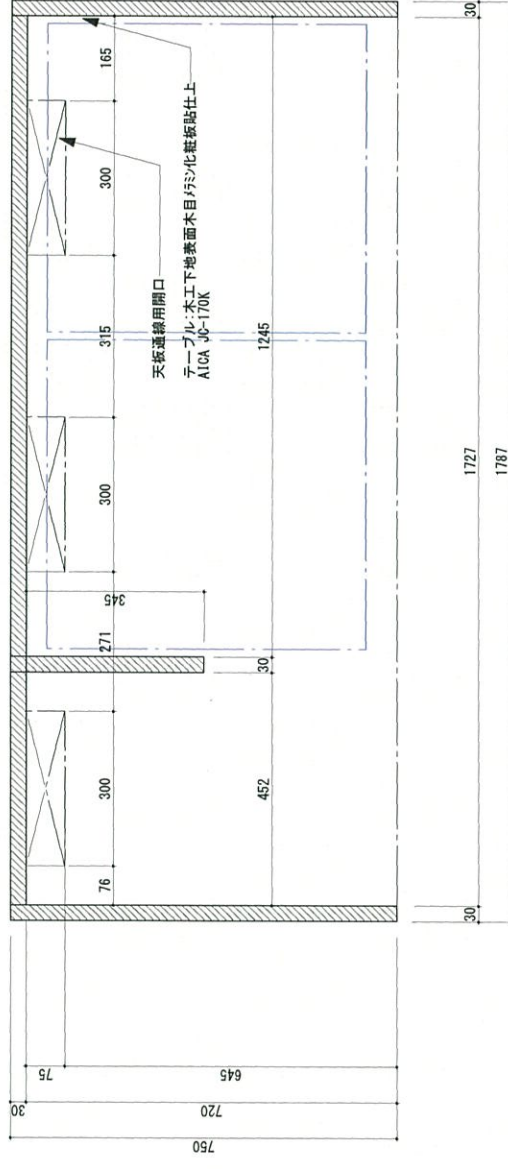

■平面図 上部柵部

■平面図 テーブル天板部

TITLE	仕器図面	SCALE	1:10	DATE	2021.12.17	DESIGN	CHECK	NO.	01
-------	------	-------	------	------	------------	--------	-------	-----	----

■ 扉詳細

■ 平面図 テーブル下部

Supported by

日本
経団

THE NIPPON
FOUNDATION

デスク下ワゴン 2台

既製品 (SHPD-6060/アール・エフ・ヤマカワ株式会社) を加工

※製品図面別添

ナチュラル A

※色は写真です
※サイズに多少の誤差がある場合がございます。ご了承ください。

ipad収納 2台

既製品 (RFLS-NJHD/アール・エフ・ヤマカワ株式会社) を加工

※製品図面別添

可動棚ピッチ: 32mm
 等間隔に棚板をお取り付けの場合、A4ファイルが3段収納可能。
 丁番部分は内側に30mmほど内寸が小さくなります。
 側板に連結用の穴があります。

RFLS-00HFD

SHPD-6060NA(WH)

「子ども第三の居場所」
 ロールスクリーン設置及び
 機材用什器製作等業務委託

吹抜け側窓ロールスクリーン/
 機材用什器設置状況

2022/1/12

「子ども第三の居場所」
 ロールスクリーン設置及び
 機材用什器製作等業務委託