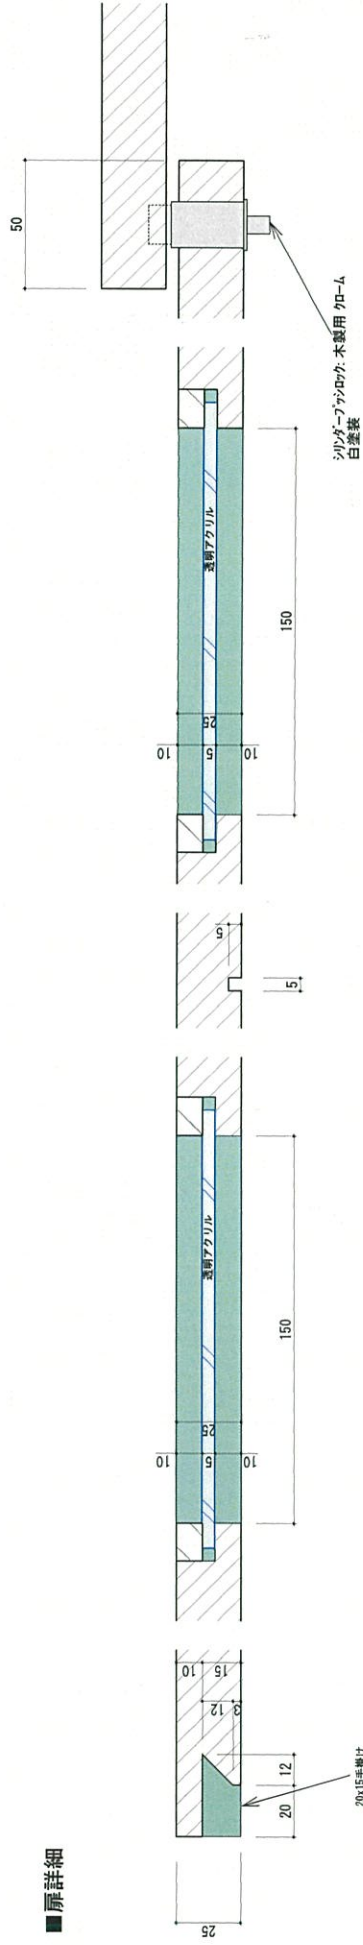

■平面図 上部柵部

■平面図 テーブル天板部

TITLE	仕器図面	SCALE	1:10	DATE	2021.12.17	DESIGN	CHECK	NO.	01
-------	------	-------	------	------	------------	--------	-------	-----	----

■ 扉詳細

■ 平面図 テーブル下部

Supported by

日本
経団

THE NIPPON
FOUNDATION

デスク下ワゴン 2台

既製品 (SHPD-6060/アール・エフ・ヤマカワ株式会社) を加工

※製品図面別添

ナチュラル A

※色は写真です
※サイズに多少の誤差がある場合がございます。ご了承ください。

ipad収納 2台

既製品 (RFLS-NJHD/アール・エフ・ヤマカワ株式会社) を加工

※製品図面別添

可動棚ピッチ: 32mm
 等間隔に棚板をお取り付けの場合、A4ファイルが3段収納可能。
 丁番部分は内側に30mmほど内寸が小さくなります。
 側板に連結用の穴があります。

RFLS-00HFD

SHPD-6060NA(WH)

「子ども第三の居場所」
 ロールスクリーン設置及び
 機材用什器製作等業務委託

吹抜け側窓ロールスクリーン/
 機材用什器設置状況

2022/1/12

「子ども第三の居場所」
 ロールスクリーン設置及び
 機材用什器製作等業務委託