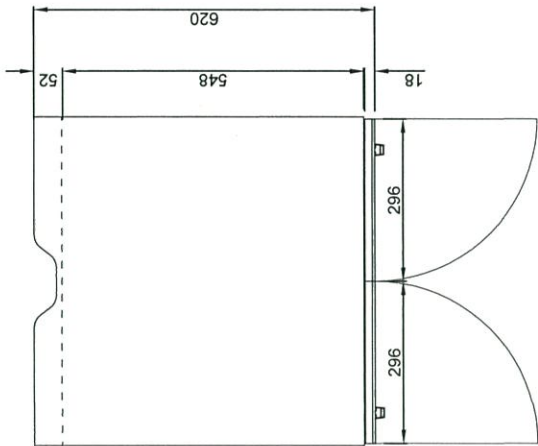

■平面図 上部柵部

■平面図 テーブル天板部

TITLE	仕器図面	SCALE	1:10	DATE	2021.12.17	DESIGN	CHECK	NO.	01
-------	------	-------	------	------	------------	--------	-------	-----	----

■ 扉詳細

■ 平面図 テーブル下部

Supported by

日本
経団

THE NIPPON
FOUNDATION

デスク下ワゴン 2台

既製品 (SHPD-6060/アール・エフ・ヤマカワ株式会社) を加工

※製品図面別添

ナチュラル A

※色は写真です
※サイズに多少の誤差がある場合がございます。ご了承ください。

ipad収納 2台

既製品 (RFLS-NJHD/アール・エフ・ヤマカワ株式会社) を加工

※製品図面別添

可動棚ピッチ: 32mm
 等間隔に棚板をお取り付けの場合、A4ファイルが3段収納可能。
 丁番部分は内側に30mmほど内寸が小さくなります。
 側板に連結用の穴があります。

RFLS-00HFD

SHPD-6060NA(WH)

「子ども第三の居場所」
 ロールスクリーン設置及び
 機材用什器製作等業務委託

吹抜け側窓ロールスクリーン/
 機材用什器設置状況

2022/1/12

「子ども第三の居場所」
 ロールスクリーン設置及び
 機材用什器製作等業務委託