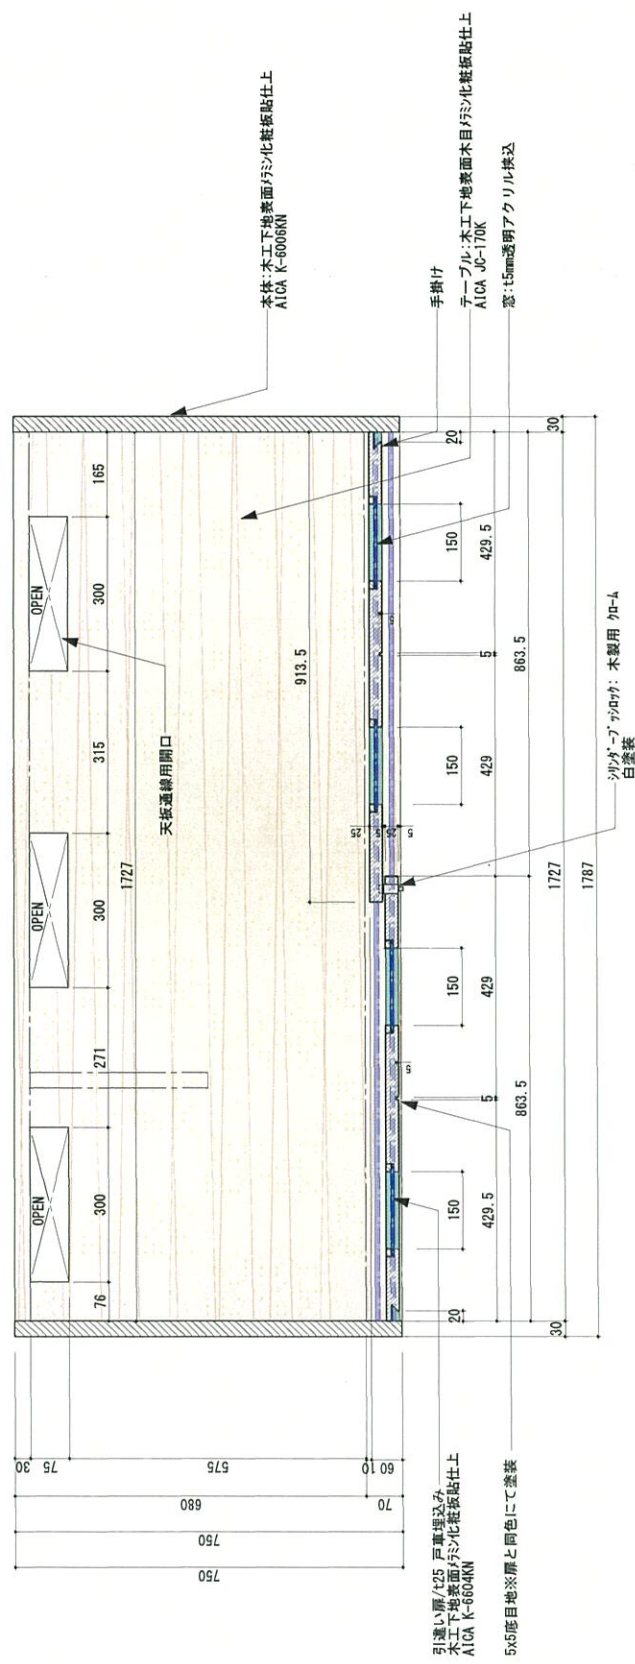

■平面図 上部柵部

■平面図 テーブル天板部

TITLE	仕器図面	SCALE	1:10	DATE	2021.12.17	DESIGN	CHECK	NO.	01
-------	------	-------	------	------	------------	--------	-------	-----	----

■ 扉詳細

■ 平面図 テーブル下部

Supported by

日本
経団

THE NIPPON
FOUNDATION

デスク下ワゴン 2台

既製品 (SHPD-6060/アール・エフ・ヤマカワ株式会社) を加工

※製品図面別添

ナチュラル A

※色は写真です
※サイズに多少の誤差がある場合がございます。ご了承ください。

ipad収納 2台

既製品 (RFLS-NJHD/アール・エフ・ヤマカワ株式会社) を加工

※製品図面別添

可動棚ピッチ: 32mm
 等間隔に棚板をお取り付けの場合、A4ファイルが3段収納可能。
 丁番部分は内側に30mmほど内寸が小さくなります。
 側板に連結用の穴があります。

RFLS-00HFD

SHPD-6060NA(WH)

「子ども第三の居場所」
 ロールスクリーン設置及び
 機材用什器製作等業務委託

吹抜け側窓ロールスクリーン/
 機材用什器設置状況

2022/1/12

「子ども第三の居場所」
 ロールスクリーン設置及び
 機材用什器製作等業務委託