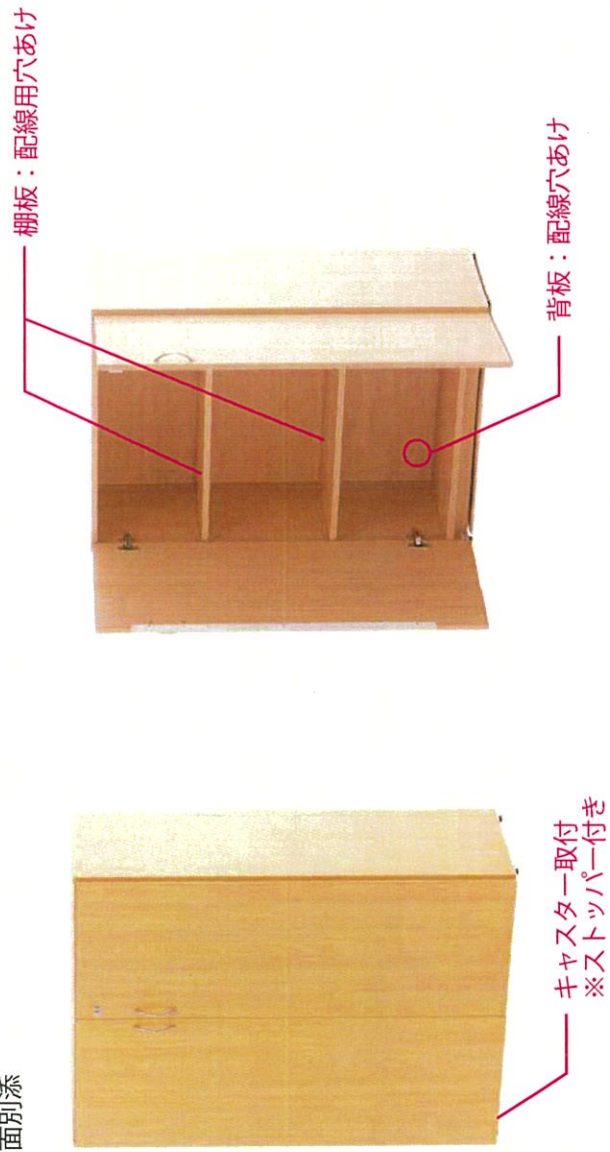

■平面図 上部柵部

■平面図 テーブル天板部

TITLE	仕器図面	SCALE	1:10	DATE	2021.12.17	DESIGN	CHECK	NO.	01
-------	------	-------	------	------	------------	--------	-------	-----	----

■ 扉詳細

■ 平面図 テーブル下部

Supported by

日本
経団

THE NIPPON
FOUNDATION

デスク下ワゴン 2台

既製品 (SHPD-6060/アール・エフ・ヤマカワ株式会社) を加工

※製品図面別添

ナチュラル A

※色は写真です
※サイズに多少の誤差がある場合がございます。ご了承ください。

ipad収納 2台

既製品 (RFLS-NJHD/アール・エフ・ヤマカワ株式会社) を加工

※製品図面別添

可動棚ピッチ: 32mm
 等間隔に棚板をお取り付けの場合、A4ファイルが3段収納可能。
 丁番部分は内側に30mmほど内寸が小さくなります。
 側板に連結用の穴があります。

RFLS-00HFD

SHPD-6060NA(WH)

「子ども第三の居場所」
 ロールスクリーン設置及び
 機材用什器製作等業務委託

吹抜け側窓ロールスクリーン/
 機材用什器設置状況

2022/1/12

「子ども第三の居場所」
 ロールスクリーン設置及び
 機材用什器製作等業務委託