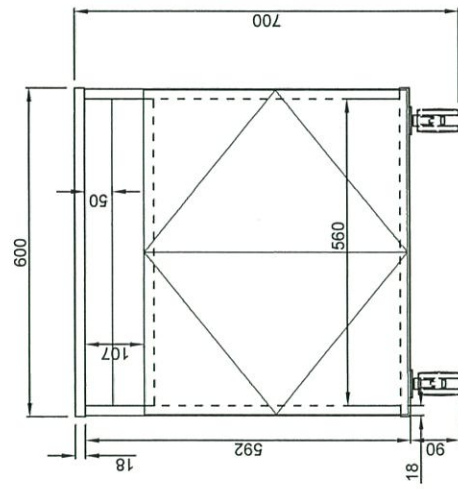

■平面図 上部柵部

■平面図 テーブル天板部

TITLE	仕器図面	SCALE	1:10	DATE	2021.12.17	DESIGN	CHECK	NO.	01
-------	------	-------	------	------	------------	--------	-------	-----	----

■ 扉詳細

■ 平面図 テーブル下部

Supported by

日本
経団

THE NIPPON
FOUNDATION

デスク下ワゴン 2台

既製品 (SHPD-6060/アール・エフ・ヤマカワ株式会社) を加工

※製品図面別添

ナチュラル A

※色は写真です
※サイズに多少の誤差がある場合がございます。ご了承ください。

ipad収納 2台

既製品 (RFLS-NJHD/アール・エフ・ヤマカワ株式会社) を加工

※製品図面別添

可動棚ピッチ: 32mm
 等間隔に棚板をお取り付けの場合、A4ファイルが3段収納可能。
 丁番部分は内側に30mmほど内寸が小さくなります。
 側板に連結用の穴があります。

RFLS-00HFD

SHPD-6060NA(WH)

「子ども第三の居場所」
 ロールスクリーン設置及び
 機材用什器製作等業務委託

吹抜け側窓ロールスクリーン/
 機材用什器設置状況

2022/1/12

「子ども第三の居場所」
 ロールスクリーン設置及び
 機材用什器製作等業務委託