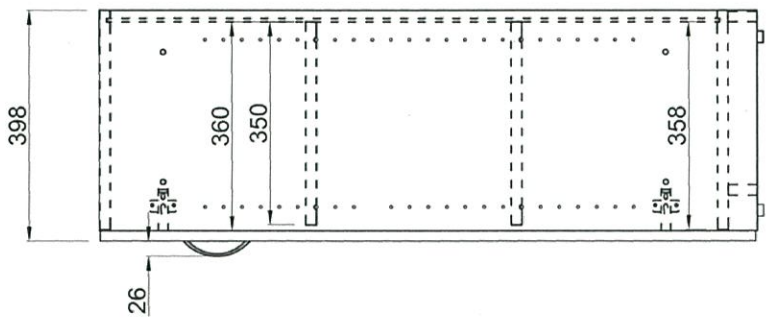

■平面図 上部柵部

■平面図 テーブル天板部

TITLE	仕器図面	SCALE	1:10	DATE	2021.12.17	DESIGN	CHECK	NO.	01
-------	------	-------	------	------	------------	--------	-------	-----	----

■ 扉詳細

■ 平面図 テーブル下部

Supported by

日本
経団

THE NIPPON
FOUNDATION

デスク下ワゴン 2台

既製品 (SHPD-6060/アール・エフ・ヤマカワ株式会社) を加工

※製品図面別添

ナチュラル A

※色は写真です
※サイズに多少の誤差がある場合がございます。ご了承ください。

ipad収納 2台

既製品 (RFLS-NJHD/アール・エフ・ヤマカワ株式会社) を加工

※製品図面別添

可動棚ピッチ: 32mm
 等間隔に棚板をお取り付けの場合、A4ファイルが3段収納可能。
 丁番部分は内側に30mmほど内寸が小さくなります。
 側板に連結用の穴があります。

RFLS-00HFD

SHPD-6060NA(WH)

「子ども第三の居場所」
 ロールスクリーン設置及び
 機材用什器製作等業務委託

吹抜け側窓ロールスクリーン/
 機材用什器設置状況

2022/1/12

「子ども第三の居場所」
 ロールスクリーン設置及び
 機材用什器製作等業務委託