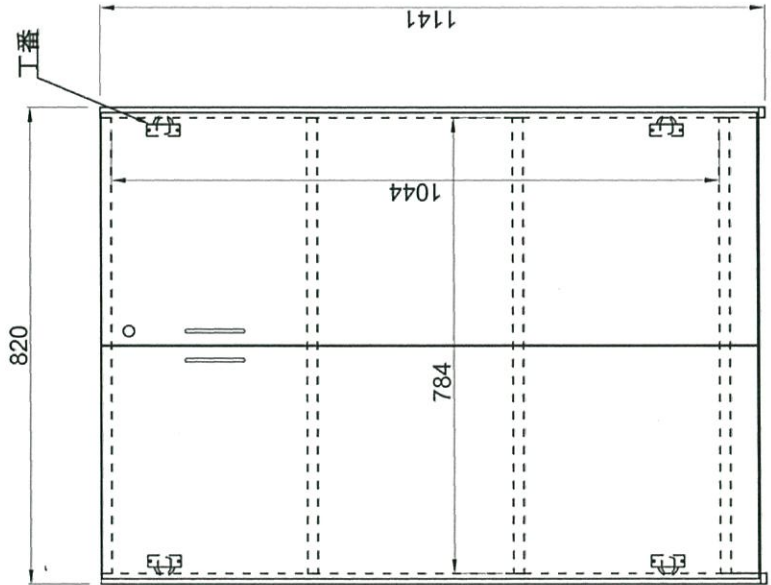

デスク下ワゴン 2台

既製品 (SHPD-6060/アール・エフ・ヤマカワ株式会社) を加工

※製品図面別添

ナチュラル A

※色は写真です
※サイズに多少の誤差がある場合がございます。ご了承ください。

ipad収納 2台

既製品 (RFLS-NJHD/アール・エフ・ヤマカワ株式会社) を加工

※製品図面別添

可動棚ピッチ: 32mm
 等間隔に棚板をお取り付けの場合、A4ファイルが3段収納可能。
 丁番部分は内側に30mmほど内寸が小さくなります。
 側板に連結用の穴があります。

RFLS-00HFD

SHPD-6060NA(WH)

「子ども第三の居場所」
 ロールスクリーン設置及び
 機材用什器製作等業務委託

吹抜け側窓ロールスクリーン/
 機材用什器設置状況

2022/1/12

「子ども第三の居場所」
 ロールスクリーン設置及び
 機材用什器製作等業務委託