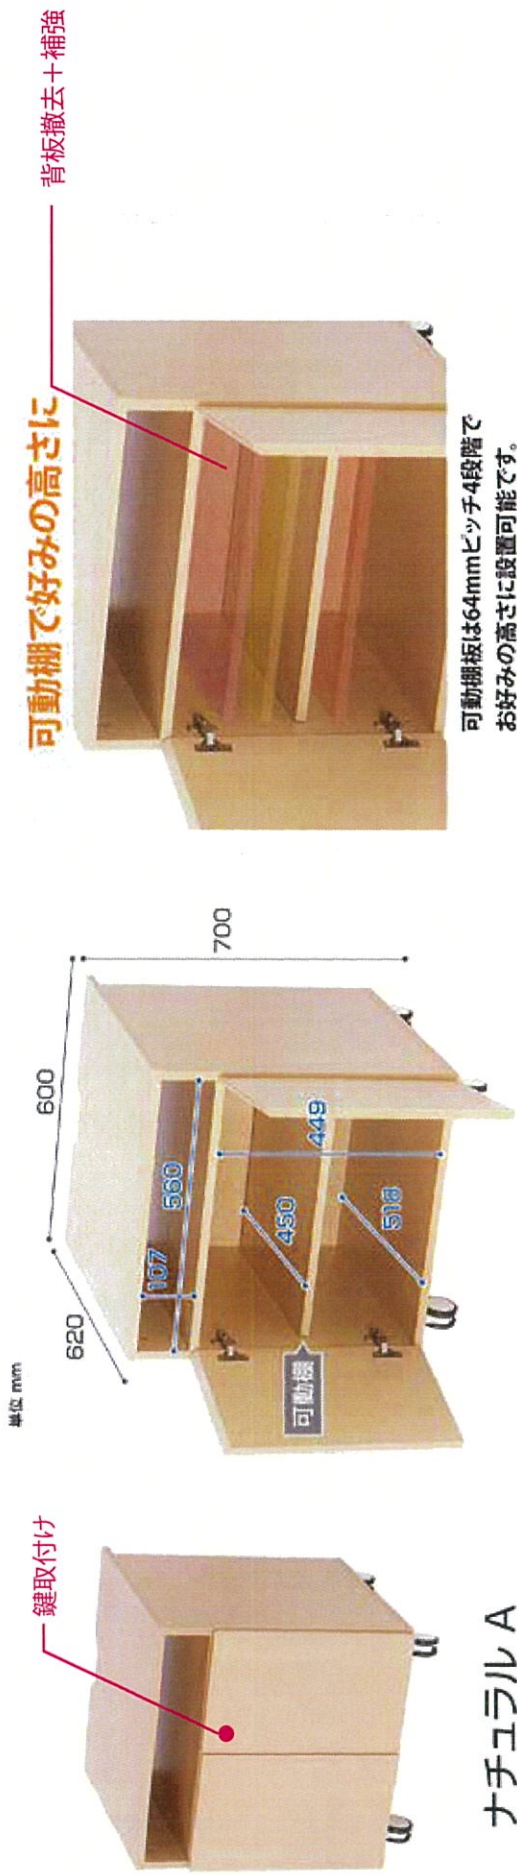

■平面図 上部柵部

■平面図 テーブル天板部

TITLE	仕器図面	SCALE	1:10	DATE	2021.12.17	DESIGN	CHECK	NO.	01
-------	------	-------	------	------	------------	--------	-------	-----	----

■ 扉詳細

■ 平面図 テーブル下部

Supported by

日本
経団

THE NIPPON
FOUNDATION

デスク下ワゴン 2台

既製品 (SHPD-6060/アール・エフ・ヤマカワ株式会社) を加工

※製品図面別添

ナチュラル A

※色は写真です
※サイズに多少の誤差がある場合がございます。ご了承ください。

ipad収納 2台

既製品 (RFLS-NJHD/アール・エフ・ヤマカワ株式会社) を加工

※製品図面別添

可動棚ピッチ: 32mm
 等間隔に棚板をお取り付けの場合、A4ファイルが3段収納可能。
 丁番部分は内側に30mmほど内寸が小さくなります。
 側板に連結用の穴があります。

RFLS-00HFD

SHPD-6060NA(WH)

「子ども第三の居場所」
 ロールスクリーン設置及び
 機材用什器製作等業務委託

吹抜け側窓ロールスクリーン/
 機材用什器設置状況

2022/1/12

「子ども第三の居場所」
 ロールスクリーン設置及び
 機材用什器製作等業務委託