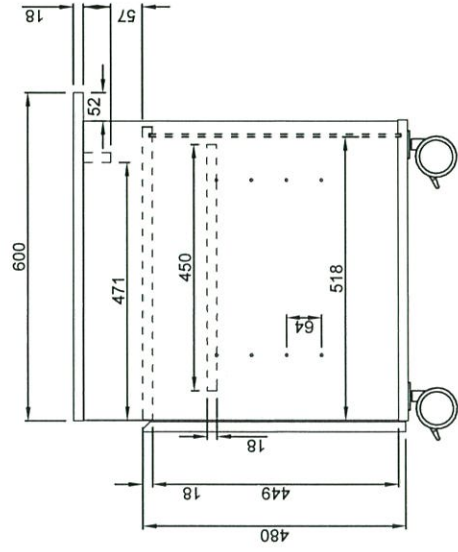

■平面図 上部柵部

■平面図 テーブル天板部

TITLE	仕器図面	SCALE	1:10	DATE	2021.12.17	DESIGN	CHECK	NO.	01
-------	------	-------	------	------	------------	--------	-------	-----	----

■ 扉詳細

■ 平面図 テーブル下部

Supported by

日本
経団

THE NIPPON
FOUNDATION

デスク下ワゴン 2台

既製品 (SHPD-6060/アール・エフ・ヤマカワ株式会社) を加工

※製品図面別添

ナチュラル A

※色は写真です
※サイズに多少の誤差がある場合がございます。ご了承ください。

ipad収納 2台

既製品 (RFLS-NJHD/アール・エフ・ヤマカワ株式会社) を加工

※製品図面別添

可動棚ピッチ: 32mm
 等間隔に棚板をお取り付けの場合、A4ファイルが3段収納可能。
 丁番部分は内側に30mmほど内寸が小さくなります。
 側板に連結用の穴があります。

RFLS-00HFD

SHPD-6060NA(WH)

「子ども第三の居場所」
 ロールスクリーン設置及び
 機材用什器製作等業務委託

吹抜け側窓ロールスクリーン/
 機材用什器設置状況

2022/1/12

「子ども第三の居場所」
 ロールスクリーン設置及び
 機材用什器製作等業務委託