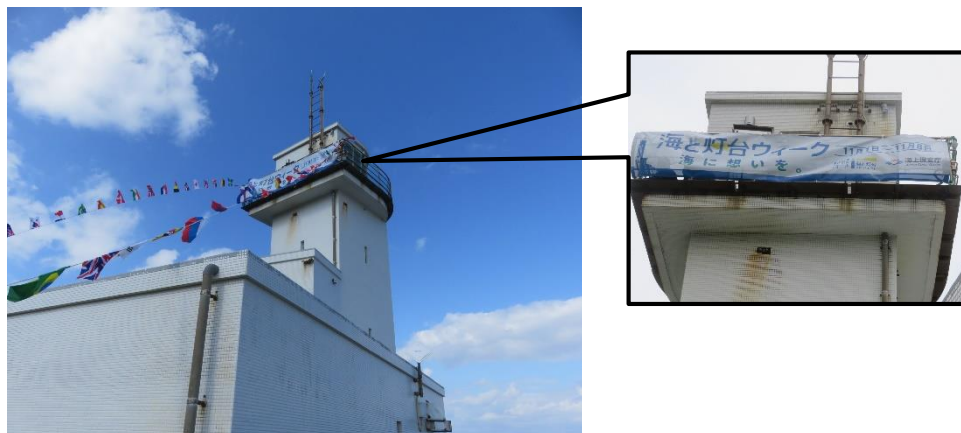

伊王島灯台（長崎県）

実施日：11月3日（水）
来場者数：350人

灯台一般公開イベント

大岬灯台（島根県）

実施日：11月7日（日）
来場者数：133人

笠利崎灯台（鹿児島県）

実施日：11月3日（水）
来場者数：302人

長崎鼻灯台（鹿児島県）