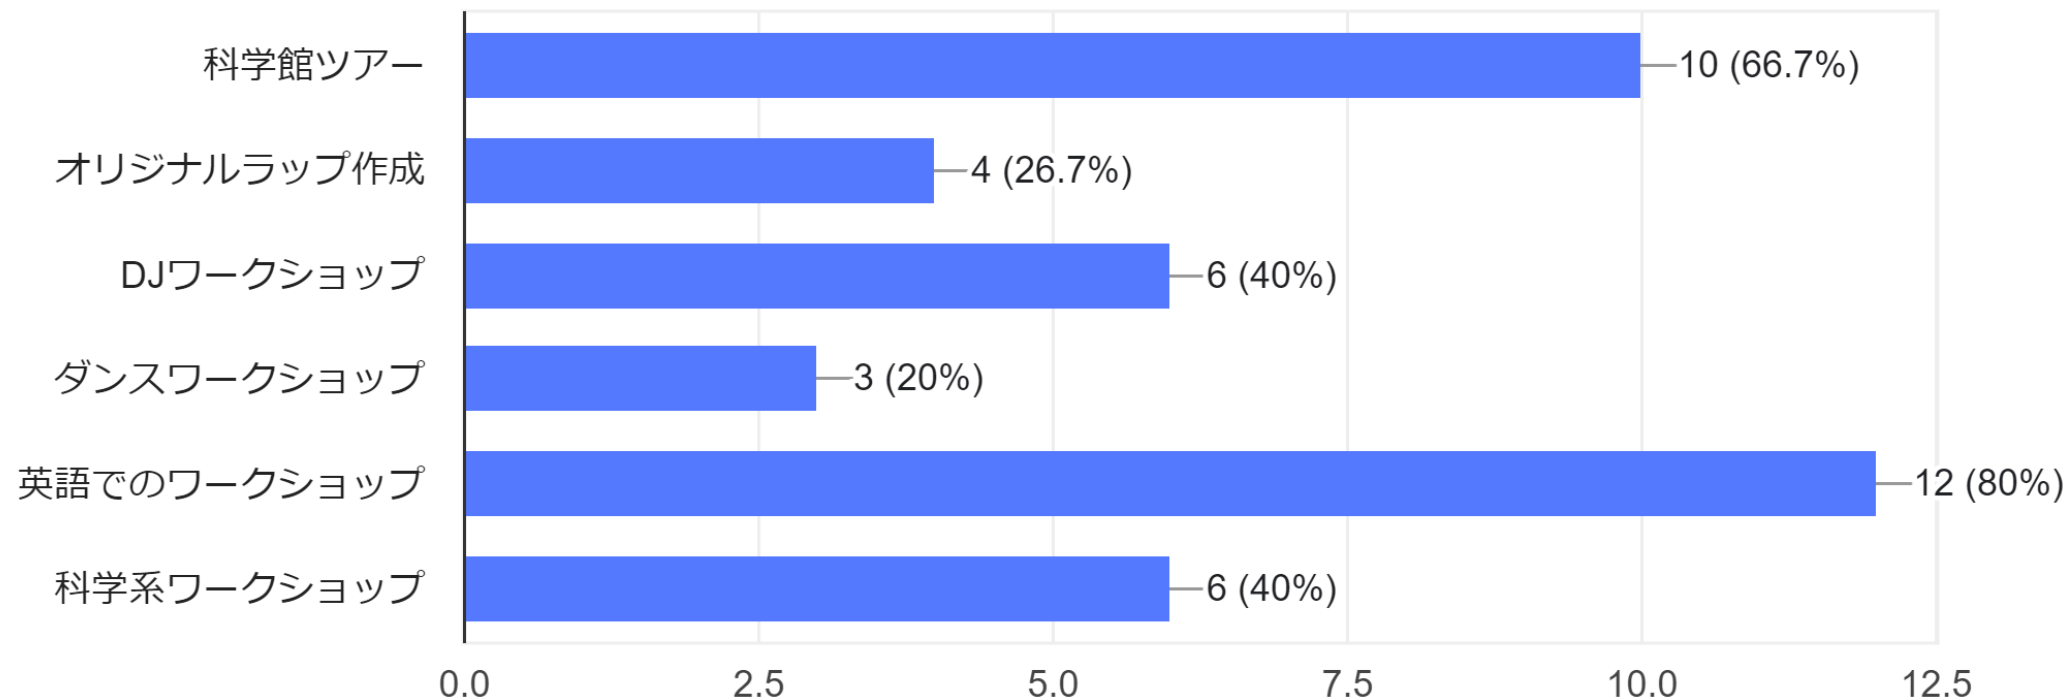

2021年度スポーツを活用した障がい者社会進出およびサポーター普及プログラム

文科系プログラムでやりたい事を教えてください（複数回答可能）

15件の回答