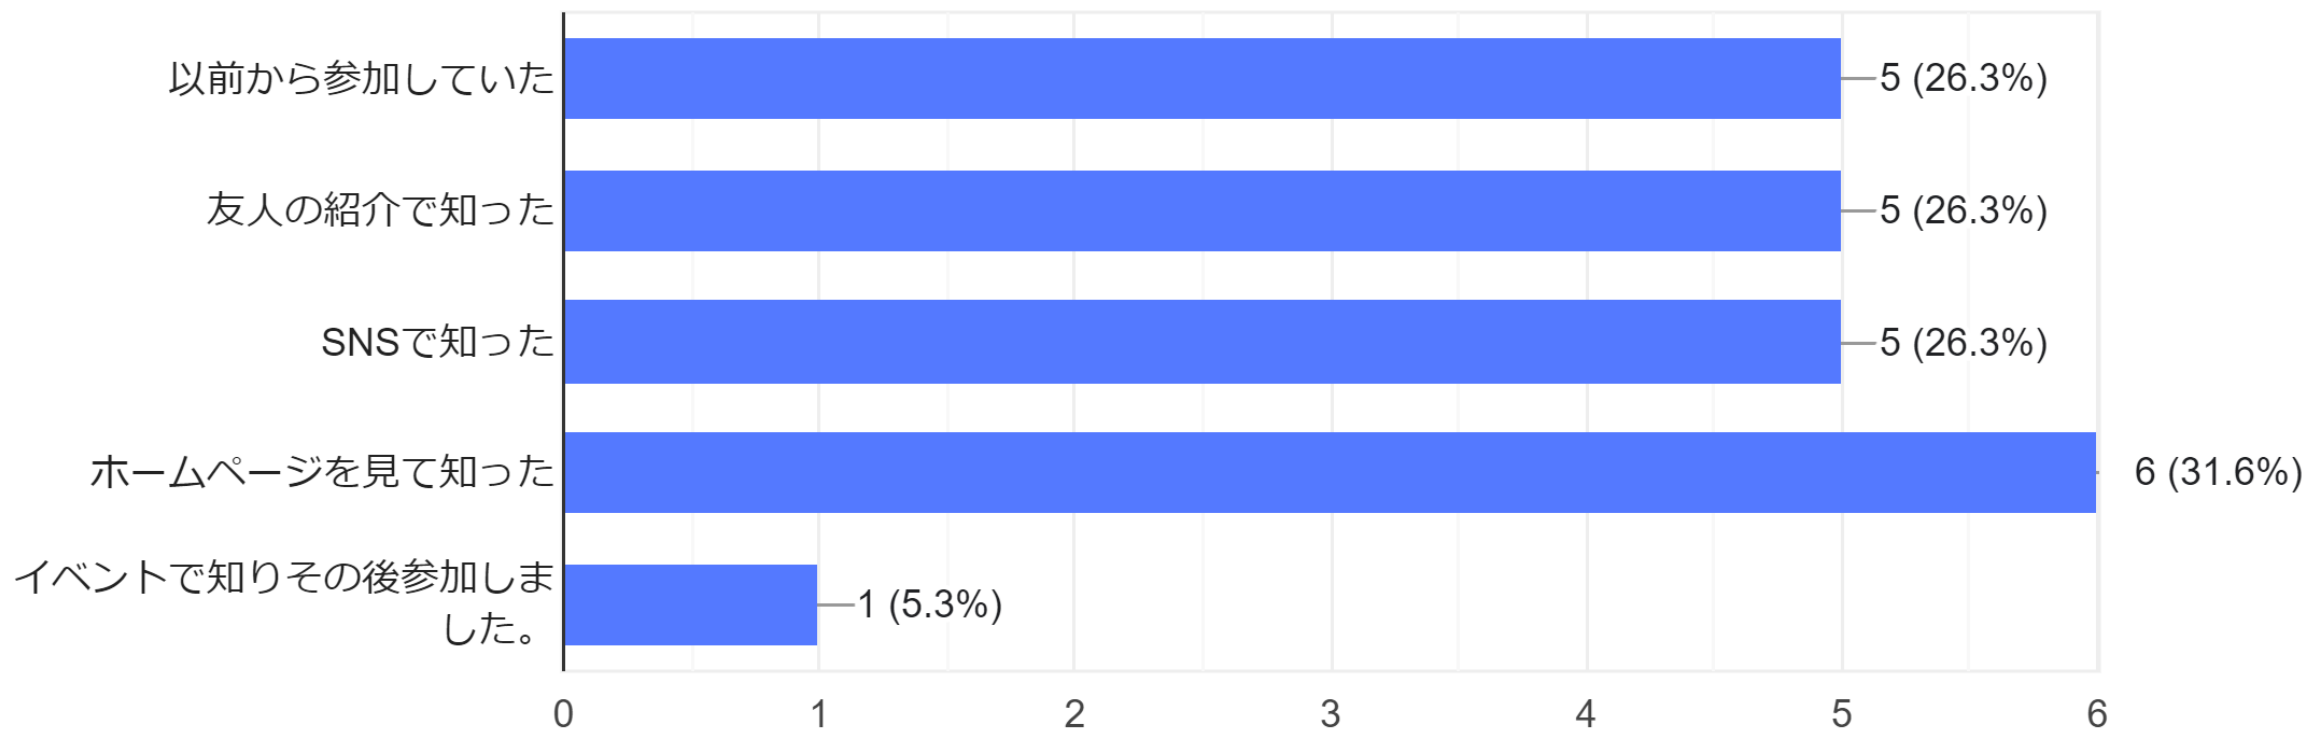

センターポールのクラス参加のきっかけ

19件の回答