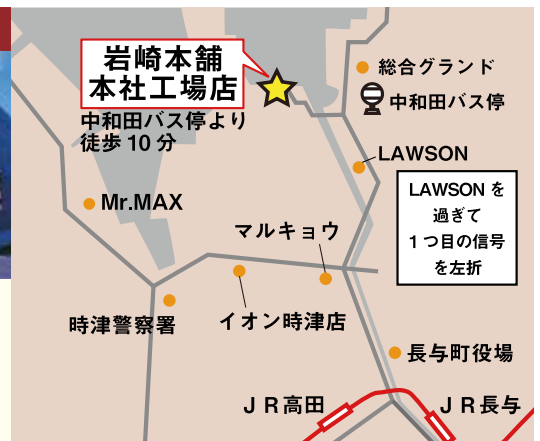

力を付けて全国  
中学トライアスロン  
大会にチャレンジ

全国高校  
トライアスロン  
選手権大会に  
出場

ライバルと  
競い合いました。

お茶屋さんがつくる  
ドライフルーツ

長崎県東彼杵郡東彼杵町三根郷1123

**TEL.0957-46-0424**

FAX.0957-47-1235

営業 9:00~18:00 (不定休)

※営業時間は変更になる場合がございます

国際的食品安全システム

「SGS HACCP」認証工場(長崎角煮まんじゅう)にて  
安全で安心できる商品をつくっております。

本社工場店

〒851-2129 長与町齊藤郷1006-13  
TEL:095-885-7788

- 営業時間：9：00～18：30
- 定休日：年中無休
- 広々とした駐車場有

■オンラインショップ <https://0806.jp>

岩崎本舗