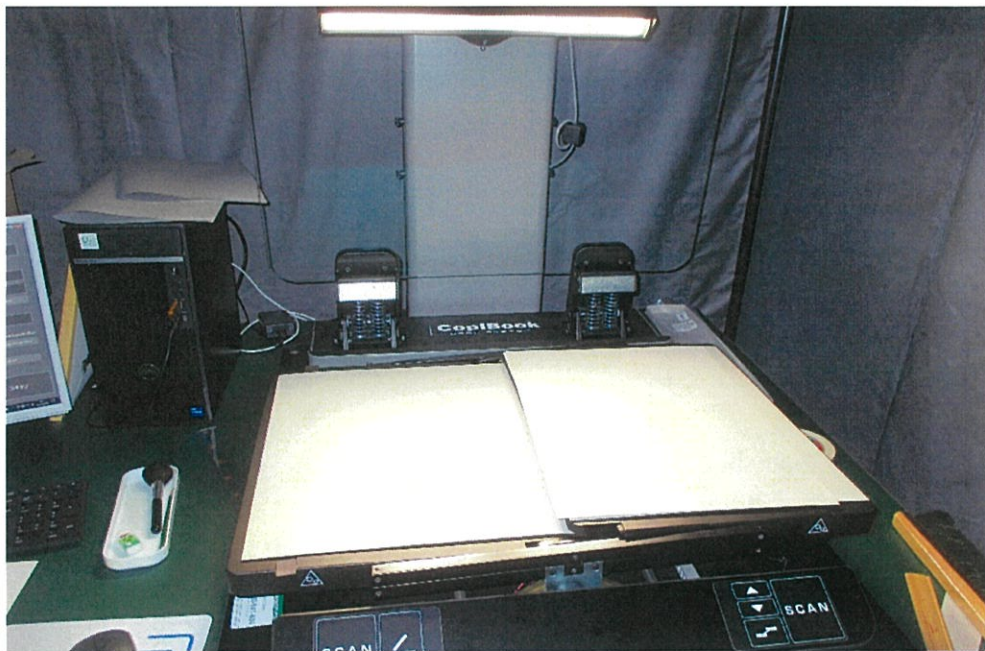

組み立て式暗室(14号機)

スキャナ設置台(14号機)

スキャナ(ScanDIVA) (14号機)

スキャナ用モニター(14号機)

組み立て式暗室(2号機)

スキャナ設置台(2号機)

スキャナ(CopiBook) (2号機)

スキャナ用モニター(2号機)