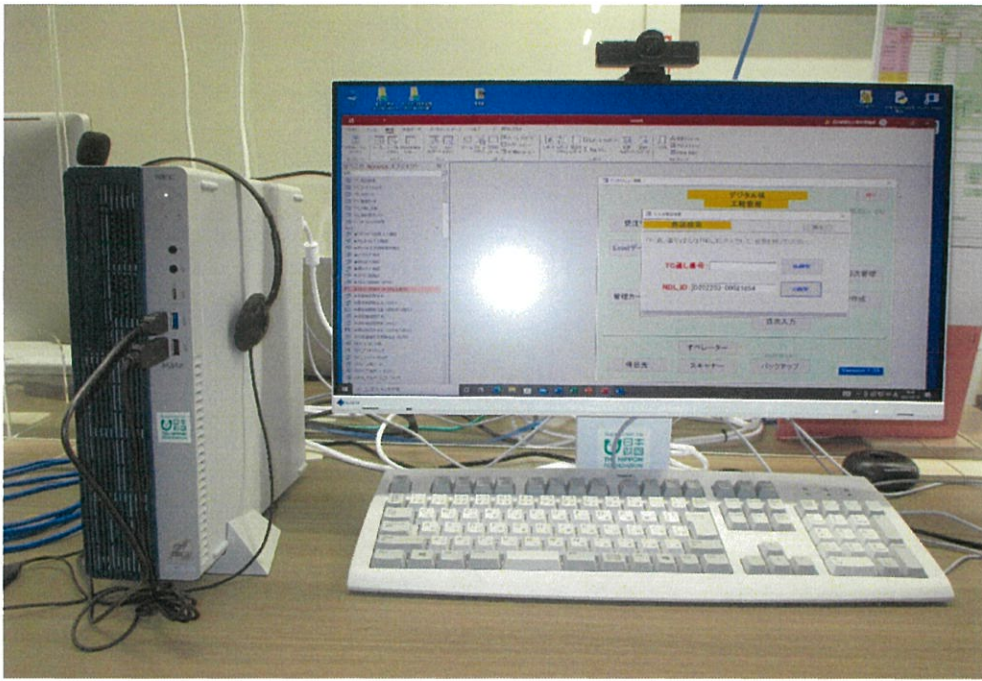

組み立て式暗室(14号機)

スキャナ設置台(14号機)

スキャナ(ScanDIVA) (14号機)

スキャナ用モニター(14号機)

組み立て式暗室(2号機)

スキャナ設置台(2号機)

スキャナ(CopiBook) (2号機)

スキャナ用モニター(2号機)