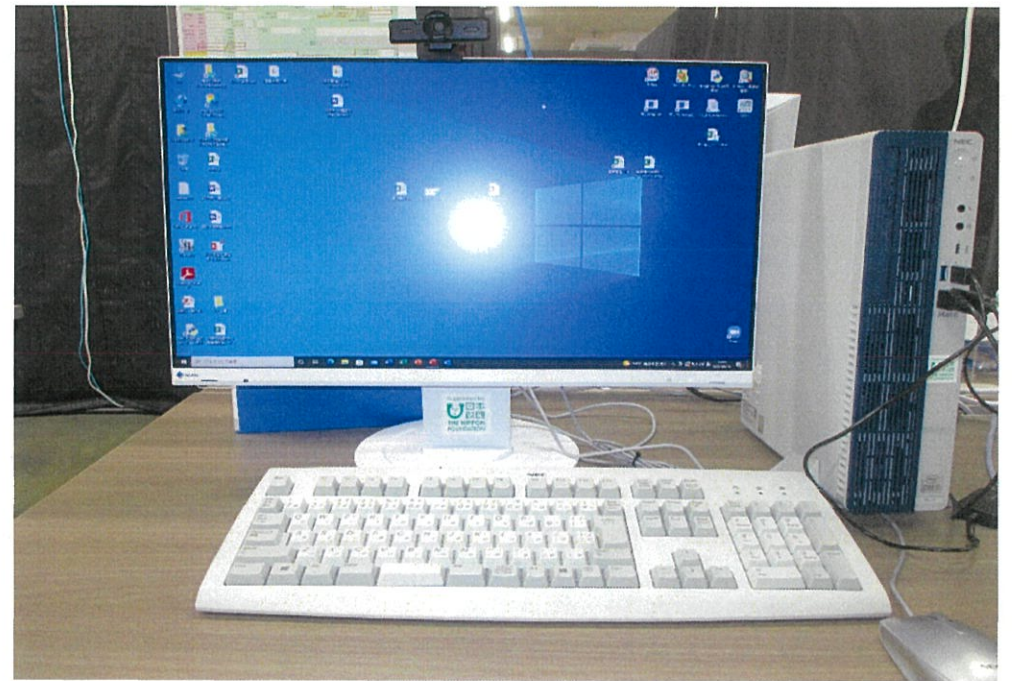

スキャナ用モニター(2号機)

画像検査用パソコン②