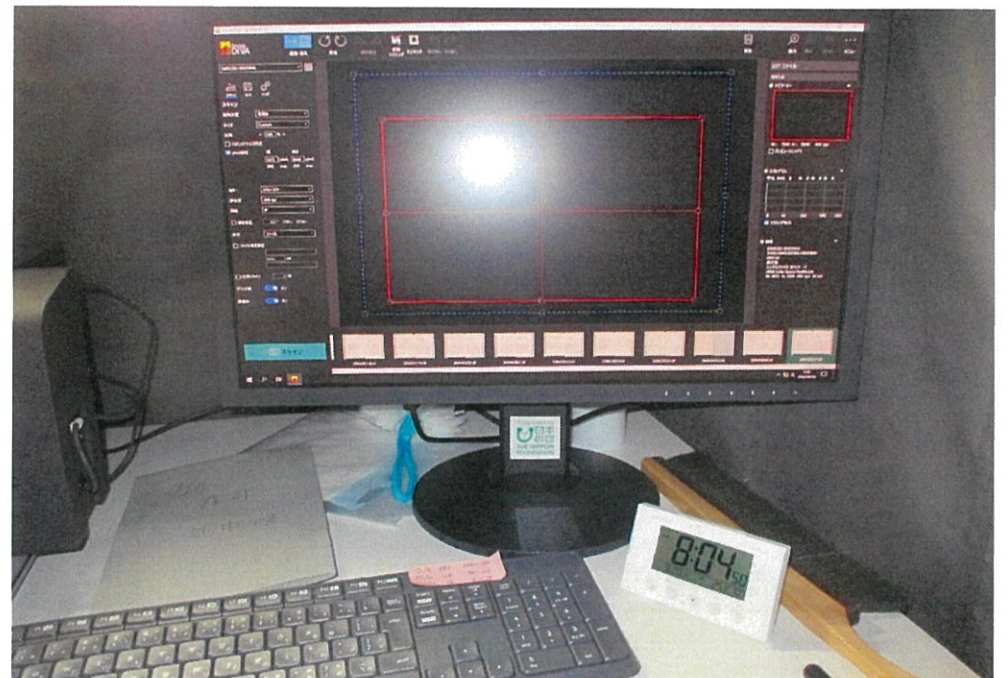

組み立て式暗室(8号機)

スキャナ設置台(8号機)

スキャナ(ScanDIVA) (8号機)

スキャナ用モニター(8号機)

組み立て式暗室(9号機)

スキャナ設置台(9号機)

スキャナ(ScanDIVA) (9号機)

スキャナ用モニター(9号機)