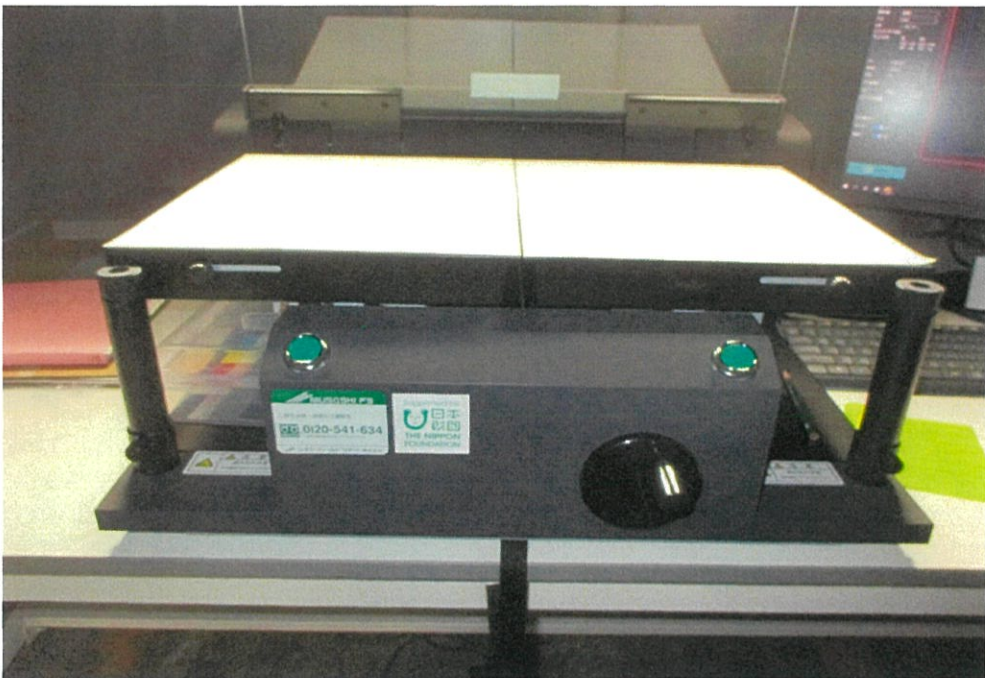

組み立て式暗室(8号機)

スキャナ設置台(8号機)

スキャナ(ScanDIVA) (8号機)

スキャナ用モニター(8号機)

組み立て式暗室(9号機)

スキャナ設置台(9号機)

スキャナ(ScanDIVA) (9号機)

スキャナ用モニター(9号機)

組み立て式暗室(10号機)

スキャナ設置台(10号機)

スキャナ(ScanDIVA) (10号機)

スキャナ用モニター(10号機)

組み立て式暗室(11号機)

スキャナ設置台(11号機)

スキャナ(ScanDIVA) (11号機)

スキャナ用モニター(11号機)