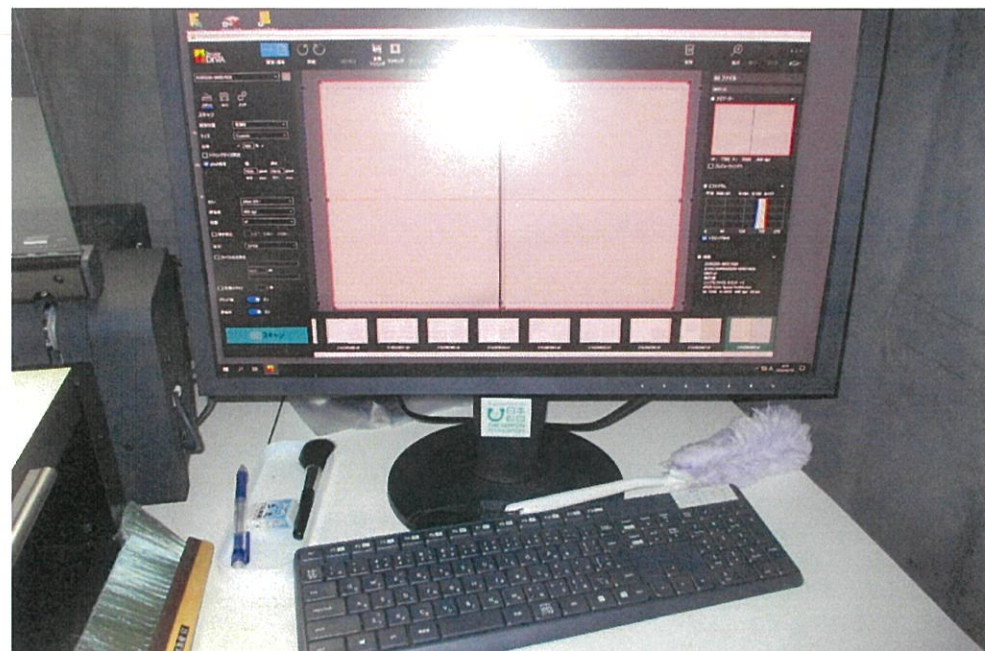

スキャナ用モニター(12号機)