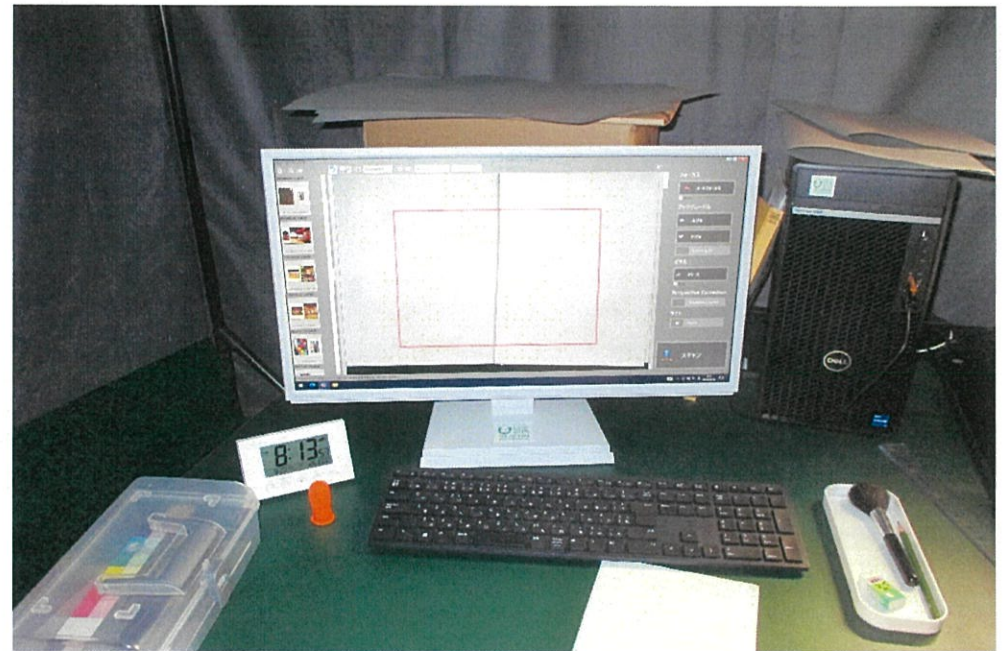

組み立て式暗室(14号機)

スキャナ設置台(14号機)

スキャナ(ScanDIVA) (14号機)

スキャナ用モニター(14号機)

組み立て式暗室(2号機)

スキャナ設置台(2号機)

スキャナ(CopiBook) (2号機)

スキャナ用モニター(2号機)