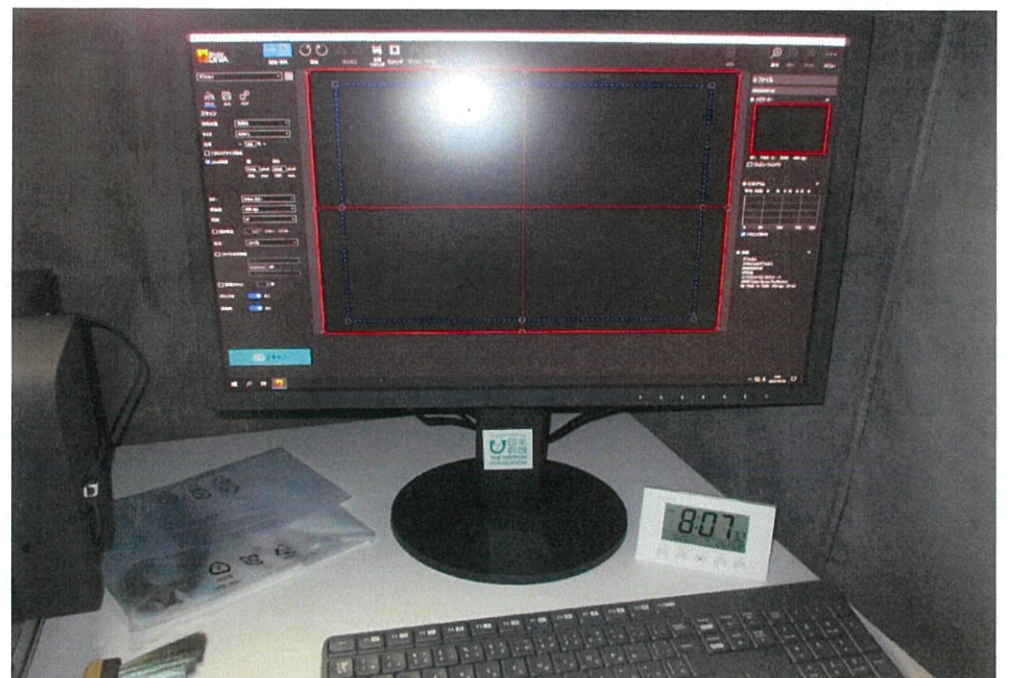

組み立て式暗室(8号機)

スキャナ設置台(8号機)

スキャナ(ScanDIVA) (8号機)

スキャナ用モニター(8号機)

組み立て式暗室(9号機)

スキャナ設置台(9号機)

スキャナ(ScanDIVA) (9号機)

スキャナ用モニター(9号機)

組み立て式暗室(10号機)

スキャナ設置台(10号機)

スキャナ(ScanDIVA) (10号機)

スキャナ用モニター(10号機)

組み立て式暗室(11号機)

スキャナ設置台(11号機)

スキャナ(ScanDIVA) (11号機)

スキャナ用モニター(11号機)