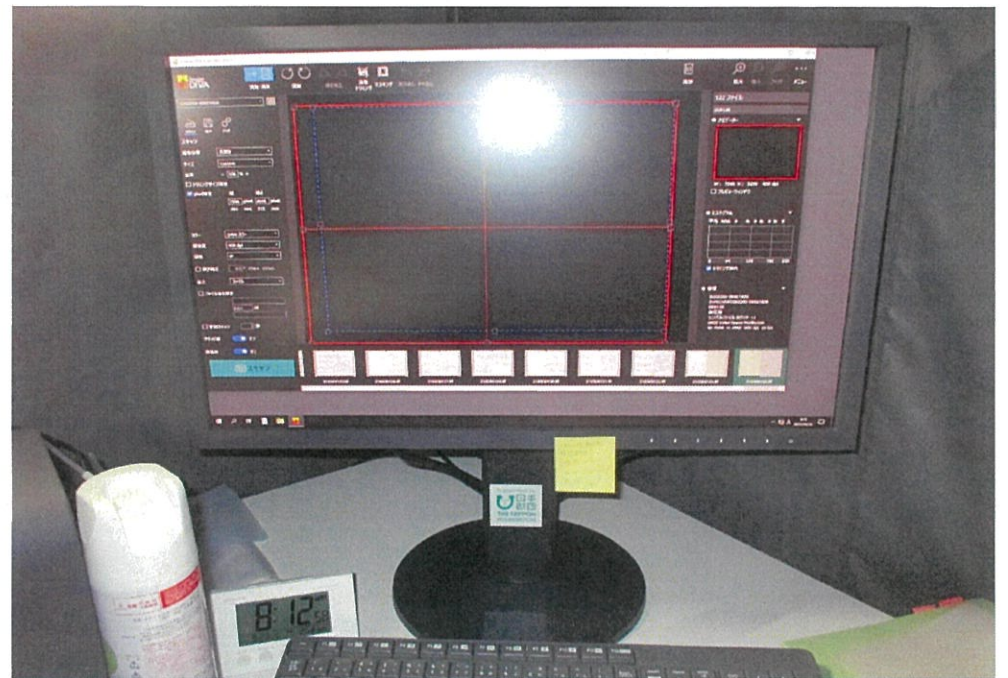

スキャナ設置台(14号機)

スキャナ用モニター(14号機)