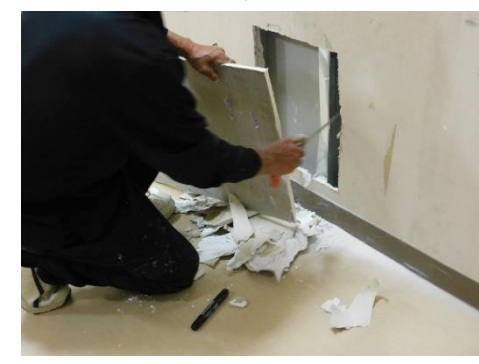

1F 内部修繕前

1F 廊下

1F デイルーム

階段

デイルーム配膳室前

腰板張り

各室ドア塗り替え

壁塗り替え

間仕切り塗り替え

1F 内部修繕後

照明器具入れ替え

1F 廊下

デイルーム・各室ドア

2F 内部修繕前

腰板張り

作業室

壁下地塗装

トイレドア

壁塗装

2F 廊下・事務所周り

壁穴修理

2F 内部修繕後

階段

2F 廊下・事務所周り