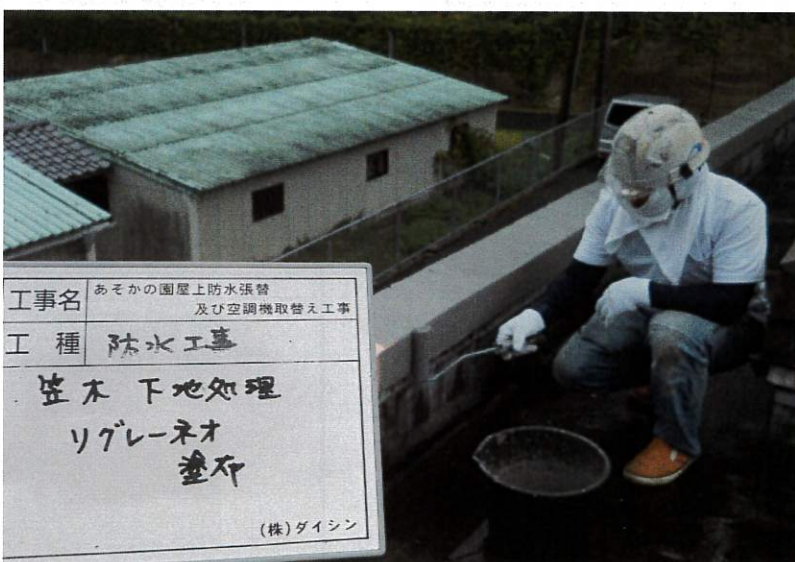

工事名	あそかの園屋上防水張替え 及び空調機取替え工事
工種	防水工事 ウレタン塗膜防水
測点	屋上
内容	下地処理材塗布