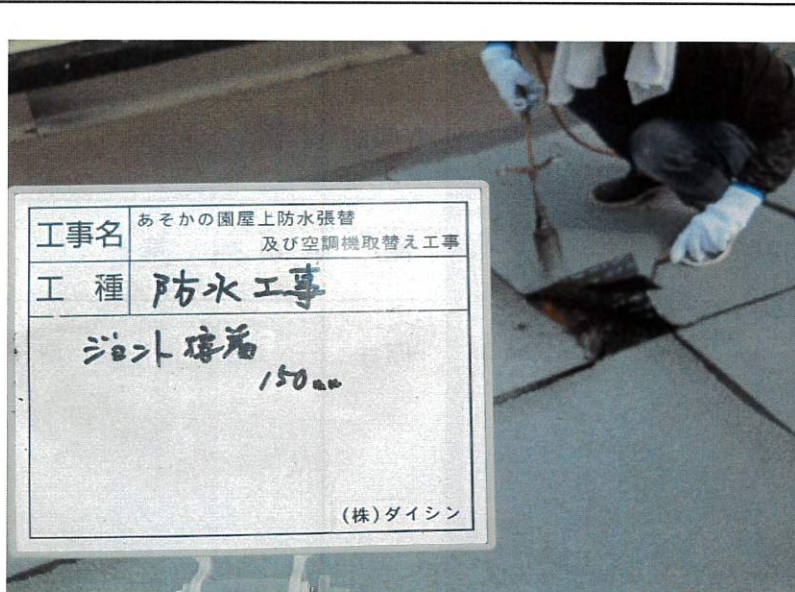

工事名	あそかの園屋上防水張替え 及び空調機取替え工事
工種	防水工事 改質アスファルト防水
測点	屋上
内容	平場部 防水シート張り マルチAP40M 点張り