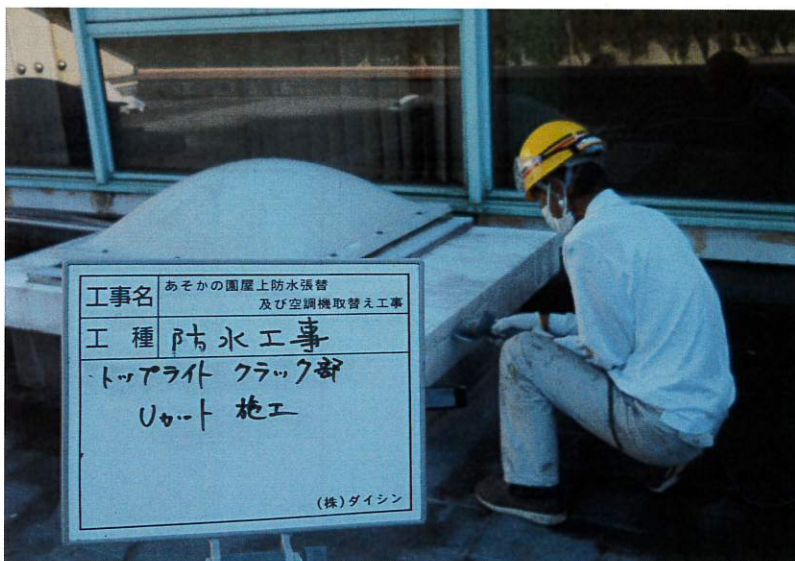

工事名	あそかの園屋上防水張替え 及び空調機取替え工事
工種	防水工事 改質アスファルト防水
測点	屋上
内容	保護塗料 RAコートシルバ-塗布

工事名	あそかの園屋上防水張替え 及び空調機取替え工事
工種	防水工事
測点	屋上
内容	

工事名	あそかの園屋上防水張替え 及び空調機取替え工事
工種	防水工事 改質アスファルト防水
測点	屋上
内容	

工事名	あそかの園屋上防水張替え 及び空調機取替え工事
工種	防水工事 ウレタン塗膜防水
測点	屋上
内容	ウレタン塗膜防水 下地ケレン清掃