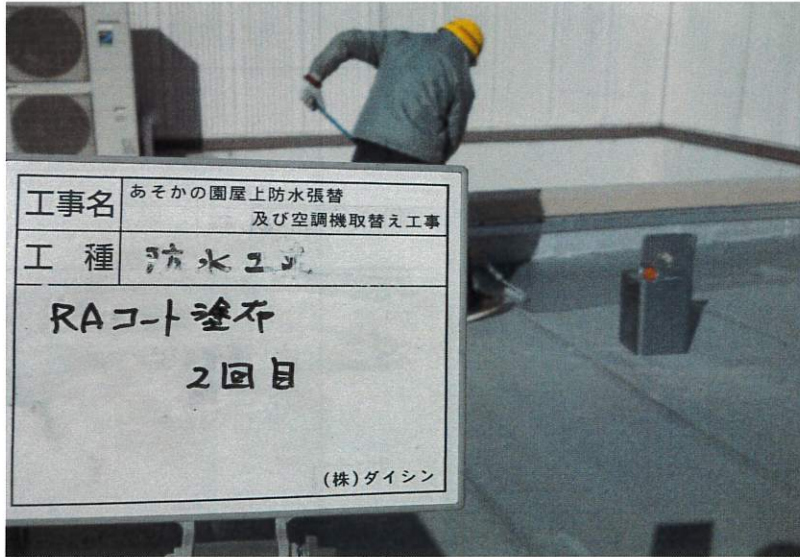

工事名	あそかの園屋上防水張替え 及び空調機取替え工事
工種	防水工事 改質アスファルト防水
測点	屋上
内容	保護塗料 RAコートシルバ-塗布