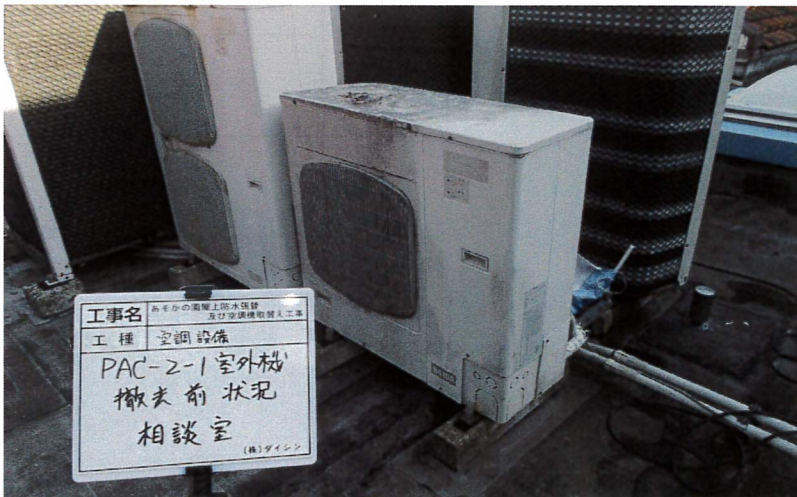

工事名	あそかの園屋上防水張替え 及び空調機取替え工事
工種	空調機取替え工事
測点	屋上
内容	既設室外機 相談室 撤去前