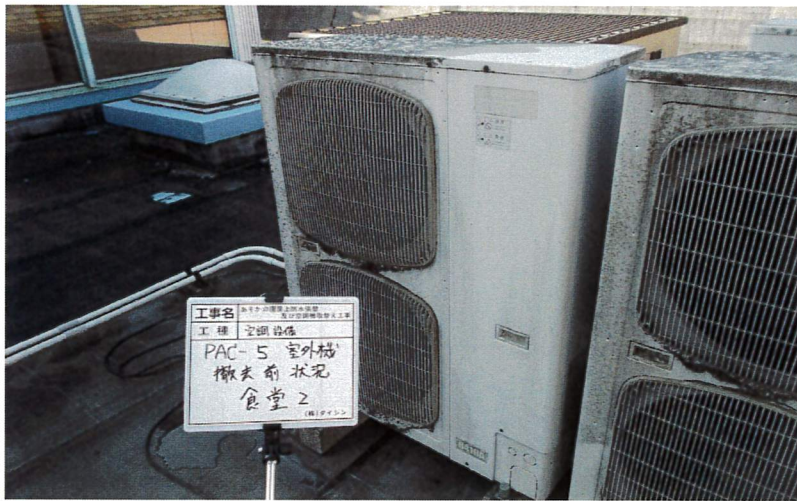

工事名	あそかの園屋上防水張替え 及び空調機取替え工事
工種	空調機取替え工事
測点	屋上
内容	既設室外機 食堂兼多目的ホール-2 撤去前