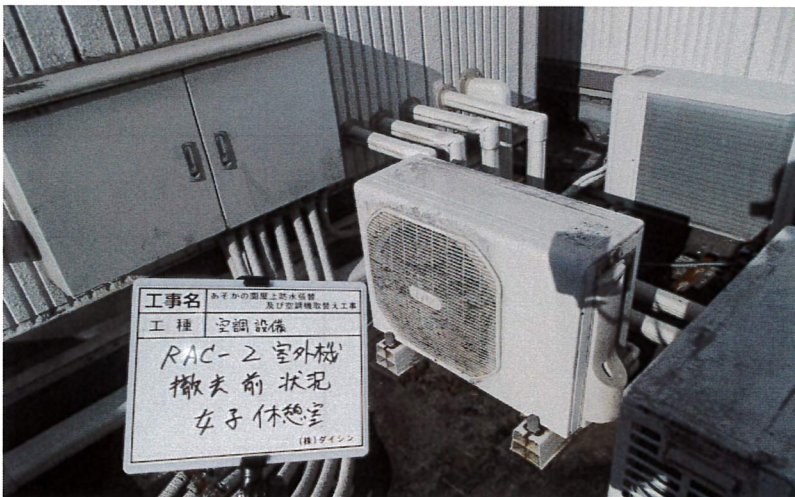

工事名	あそかの園屋上防水張替え 及び空調機取替え工事
工種	空調機取替え工事
測点	屋上
内容	既設室外機 女子休憩室 撤去前