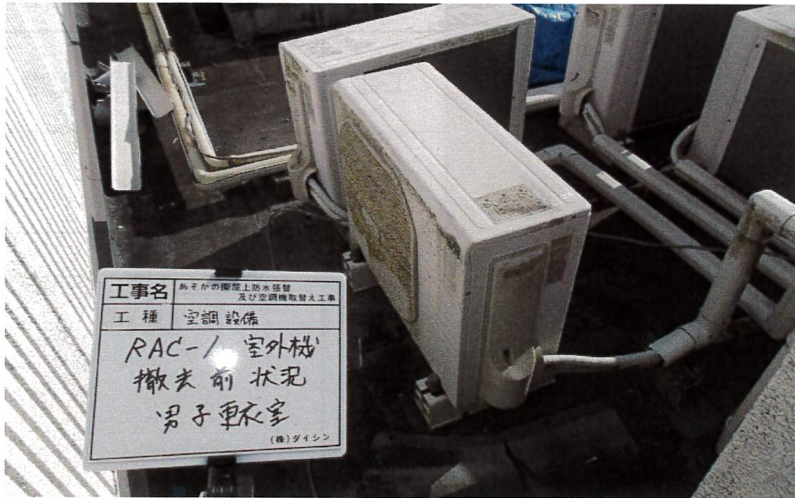

工事名	あそかの園屋上防水張替え 及び空調機取替え工事
工種	空調機取替え工事
測点	屋上
内容	既設室外機 食堂兼多目的ホール-2 撤去前

工事名	あそかの園屋上防水張替え 及び空調機取替え工事
工種	空調機取替え工事
測点	屋上
内容	既設室外機 作業室-1 撤去前

工事名	あそかの園屋上防水張替え 及び空調機取替え工事
工種	空調機取替え工事
測点	屋上
内容	既設室外機 相談室 撤去前

	工事名	あそかの園屋上防水張替え及び空調機取替え工事
	工種	空調機取替え工事
	測点	屋上
	内容	既設室外機 作業室-2 撤去前
	工事名	あそかの園屋上防水張替え及び空調機取替え工事
	工種	空調機取替え工事
	測点	屋上
	内容	既設室外機 厨房 撤去前
	工事名	あそかの園屋上防水張替え及び空調機取替え工事
	工種	空調機取替え工事
	測点	屋上
	内容	既設室外機 男子トイレ 撤去前