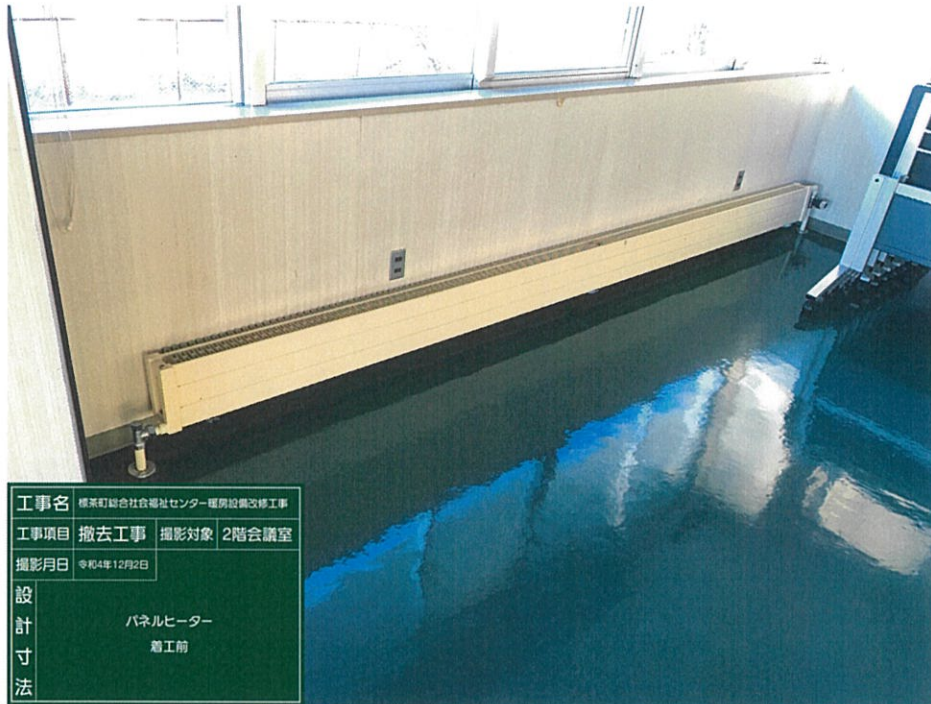

2階図書室 温水パネルヒーター

着工前