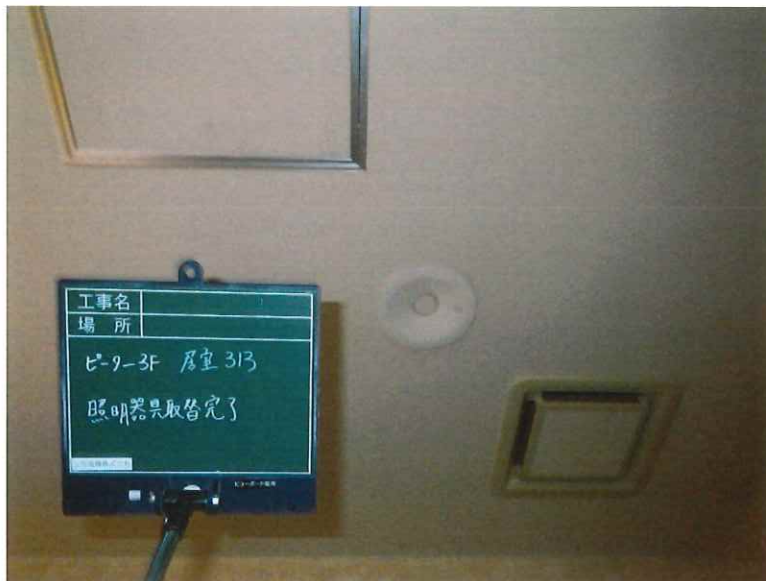

【工事種目】竣工前後
【施工内容1】ピーター3F 居室313
3
【施工内容2】照明器具取替完了