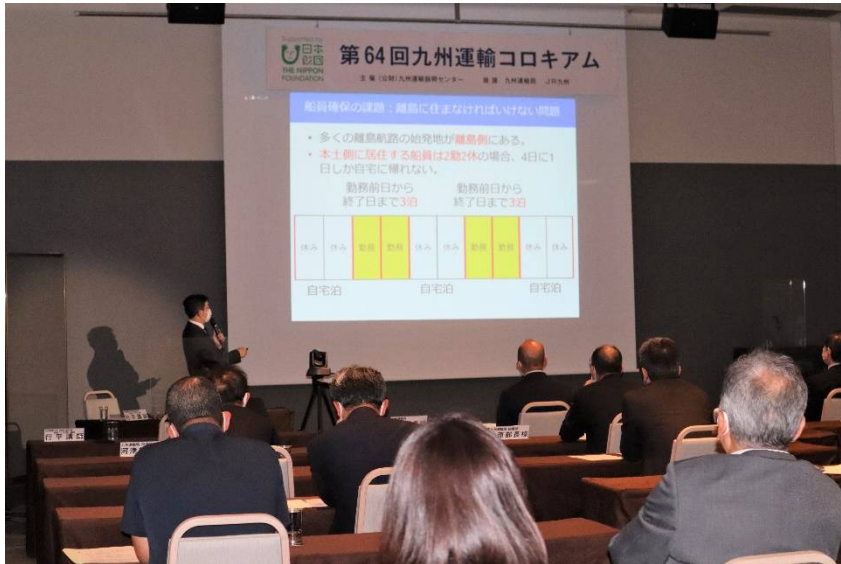

14:40 自由討論

◎閉 会

15:00 閉 会

行平 真也 (ゆきひら まさや) 氏プロフィール

2008年04月 大分県入庁
2016年04月 大島商船高等専門学校 商船学科 助教
2017年04月 大島商船高等専門学校 商船学科 准教授
2019年04月 九州産業大学 地域共創学部 地域づくり学科 講師 現在に至る

国土交通省九州運輸局地域公共交通に関する第三者評価委員会委員
総務省経営・財務マネジメント強化事業アドバイザー (航路事業:宗像市)
大分県津久見市保戸島わくわく会議 わくわくアドバイザー