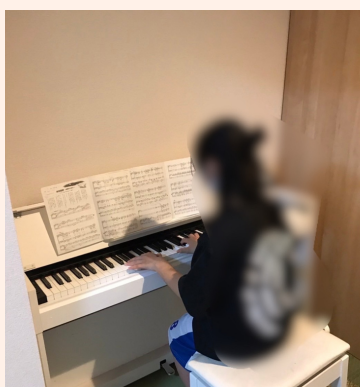

# 子ども第三の居場所 みんなのカフェ・ロベ

<遊び場としての第三の居場所>

茨城県つくば市緑ヶ丘で開所しています！

特定非営利活動法人 居場所サポートクラブロベ