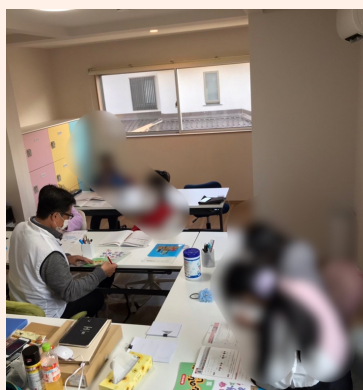

# 子ども第三の居場所 みんなのカフェ・ロベ

<遊び場としての第三の居場所>

茨城県つくば市緑ヶ丘で開所しています！

特定非営利活動法人 居場所サポートクラブロベ

# 子ども第三の居場所 みんなのカフェ・ロベ

＜学びの場としての第三の居場所＞

**学習塾、講座開催、調理なども**  
茨城県つくば市緑ヶ丘で開所しています！

特定非営利活動法人 居場所サポートクラブロベ