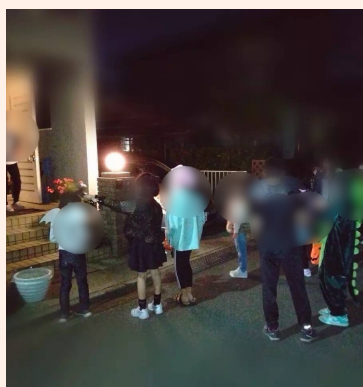

# 子ども第三の居場所 みんなのカフェ・ロベ

＜学びの場としての第三の居場所＞

**学習塾、講座開催、調理なども**  
茨城県つくば市緑ヶ丘で開所しています！

特定非営利活動法人 居場所サポートクラブロベ

# 子ども第三の居場所 みんなのカフェ・ロベ

＜社会生活の場としての第三の居場所＞

掃除や配膳のお手伝いも

茨城県つくば市緑ヶ丘で開所しています！

特定非営利活動法人 居場所サポートクラブロベ

# 子ども第三の居場所 みんなのカフェ・ロベ

＜楽しみの場としての第三の居場所＞

楽しいイベントもみんなの力で！  
茨城県つくば市緑ヶ丘で開所しています！

特定非営利活動法人 居場所サポートクラブロベ