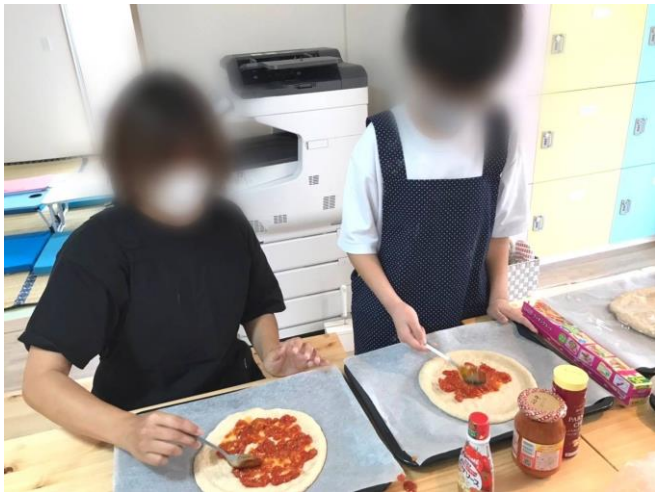

4月 蕎麦打ち体験イベント

5月 子どもの日イベント

6月 地域交流イベント 蕎麦打ち体験

7月 七夕

エコフォーラム出展

手作りピザづくり

屋上での食事

7月 カフェ・ロベ1周年 バルーンアートイベント