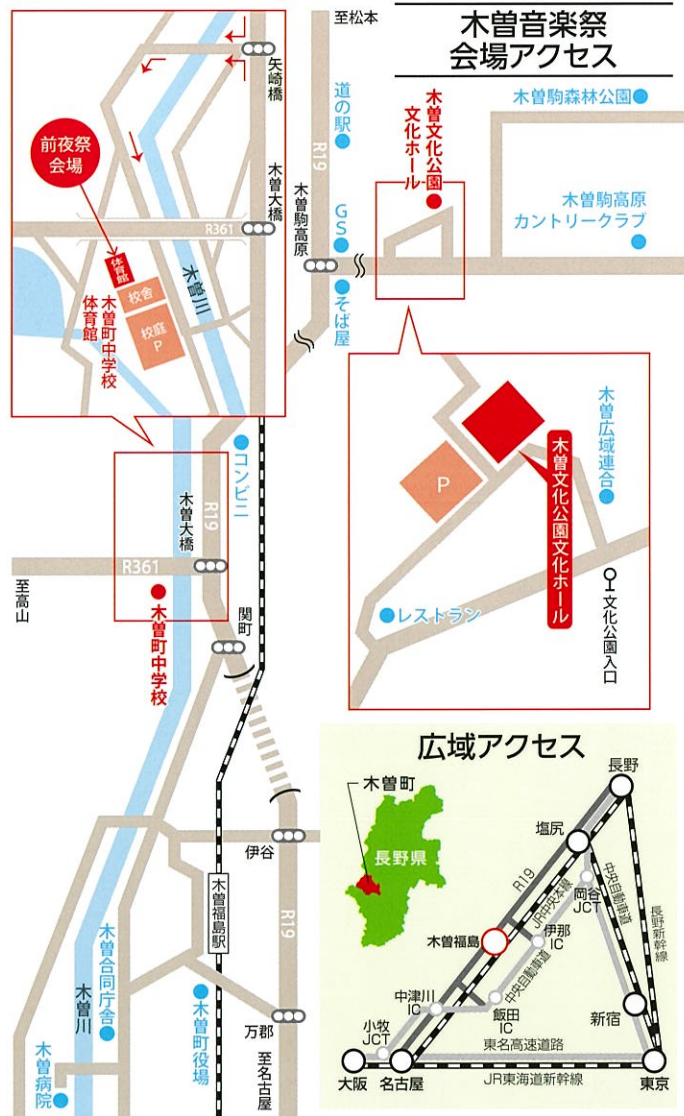

### ●フェスティバル・コンサート III

## 8月27日 [日] 14時 木曾文化公園文化ホール

ライネッケ：八重奏曲 Op.216

— Fl. 佐久間 Ob. 古部 2Cl. 山本 中館 2Fg. 岡本 河村 2Hr. 日橋 日高

ブラームス：弦楽六重奏曲 第2番 ト長調 Op.36

— 2Vl. 白井 水谷 2Vla. 村上 大島 2Vc. 山崎 伝田

ドヴォルザーク：ピアノ五重奏曲 第2番 イ長調 Op.81

— 2Vl. 加藤 漆原 Vla. 佐々木 Vc. 辻本 Pf. 寺嶋

※ 曲目・演奏者が変更になる場合があります。あらかじめご了承ください。

※ 未就学児童の入場はお断りいたします。