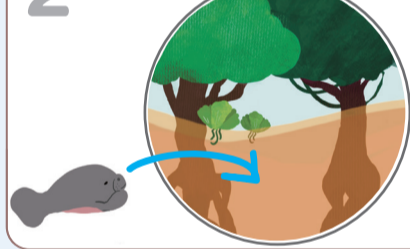

天

はかせ
博士と学ぼう

マナティーって どんな動物?

海と日本プロジェクト

アマゾン川にくらすマナティーのキーホルダーをつくらう

つかうもの

キーホルダーのケース

シール

キーホルダーのかざり

日にちによってちがいます

1

上

下

シールがはってあるケースのうらに、
上下をあわせて、シールをはりましょう

2

シールがはってあるケースのなかに、
キーホルダーのかざりをいれます

3

受け受付にもって行って、フタをはめて
もらったら完成です

アマゾン川のマナティーのくらし

キーホルダーには、茶色い水がかいてあることに気づいたかな？
アマゾン川には色がついていて、紅茶やカフェオレのような色もあるんだよ。
そして、木が水の中にはえているね？
アマゾン川には、川の中にも森があるんだよ。
マナティーのほかにも、カワイルカ、ピラルク・たくさんの生きものがくらしているよ！

マナティーは水の中にくらしている、草食性のほ乳類だよ！
3メートルのおおきな体で、浮き草などをたくさんたべているよ。