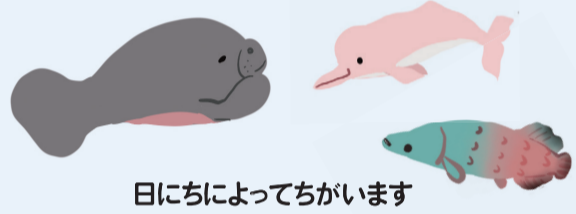

天

はかせ
博士と学ぼう

マナティーって どんな動物?

海と日本プロジェクト

アマゾン川にくらすマナティーのキーホルダーをつくらう

つかうもの

キーホルダーのケース

シール

キーホルダーのかざり

日にちによってちがいます

1

上

下

シールがはってあるケースのうらに、
上下をあわせて、シールをはりましょう

2

シールがはってあるケースのなかに、
キーホルダーのかざりをいれます