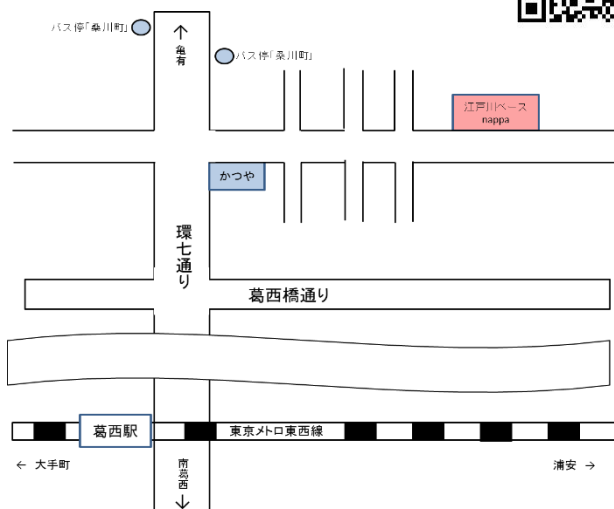

子どものみなさんへ

江戸川ベースnappaは、安心・安全に過ごせる居心地のよいスペースです。放課後はおやつタイム、スタッフによる宿題サポートもあります。長期休み（夏休みなど）は、おひるごはんも食べられます。（おやつ、おひるごはんは無料です。）

保護者のみなさんへ

毎日の生活や子育ての中で感じた困ったことやわからないこと、疲れて心が前に進まない時にふらっと足を運べる場所ができました。友人や知人のお宅に訪問する感じで、お気軽にお立ち寄りください。

地域のみなさんへ

日頃のあわただしさを少しだけ忘れて、お茶をしたり、おしゃべりをしたり、ゆったりとした時間を過ごしましょう！

「江戸川ベースnappa」は、福祉の専門スタッフや子育て支援施設勤務経験者がいる集いの場です。

●アクセス●

このQR codeをスマートフォンで読み込むと、Google Mapでnappaの位置が表示されます。

東京メトロ東西線「葛西」駅から徒歩18分

中央改札を出て、左に向かい、すぐ前の横断歩道を渡り、環状7号線を左に直進。葛西橋通りを横断し、さらに直進すると「かつや」があり、そこを右に曲がって直進し、約3分で到着

都バス・京成バス「桑川町」停留所から徒歩5分

「かつや」があり、その路地に入って直進し、約3分で到着

●施設概要●

名称：江戸川ベースnappa

運営：労働者協同組合連合会

(ワーカーズコープ)センター事業団

所在地：江戸川区東葛西1-9-15

TEL/FAX.03-5605-8116