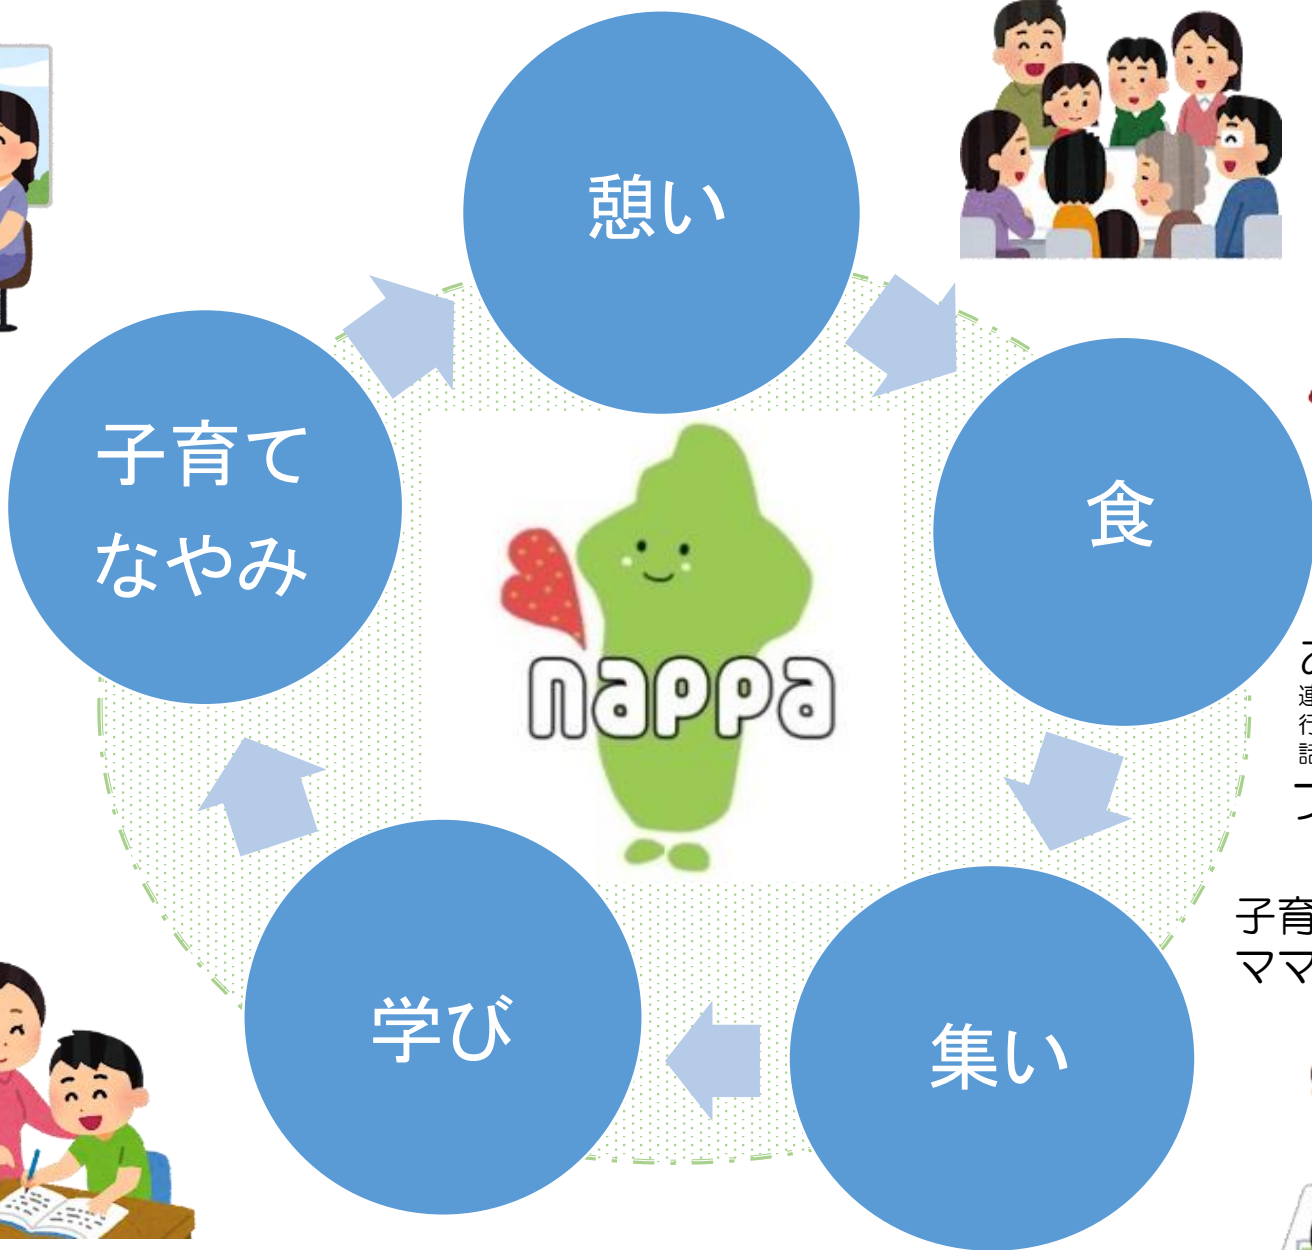

子どもの宿題室
講座・研修の企画
英語の予習復習
レゴ・プログラミング教室