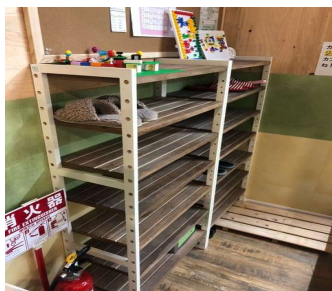

折りたたみイス

ロールカーテン

スリッパ・ラック

ゴミ箱

シュレッダー

コピー機

靴箱ラック

小型金庫

収納箱

防災リュック

事務収納箱

オムツ替えスタンド

カフェスペース 全体

天井エアコン・LED照明

ショーケース型冷蔵庫①

造作パーテーション