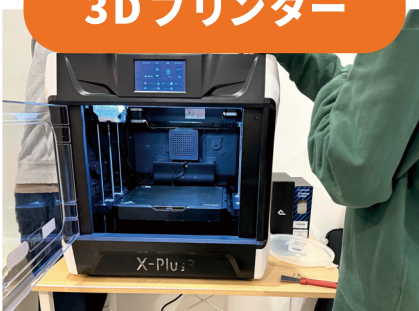

中高生の秘密基地 よどがわベース

全て!
利用無料

プログラミング

動画編集

イラスト

VR

3Dプリンター

ゲーミングスペース

日本財団の助成をいただき、中学生・高校生を対象に無料で運営しています。開館時間内であれば、いつでも誰でも無料でコンピュータやデジタルのものづくりができます。初めての方でも、安全に楽しく最新のテクノロジーに触れられます。

● 最新テクノロジーでチャレンジをサポート

3Dプリンターを使ったもの作りや動画編集等、様々な最新テクノロジーに囲まれた環境で、子どもの興味を広げます。また、テクノロジーに詳しいスタッフが「やってみたい」という想いを実現する第一歩をサポートします。

● 気軽に通える居場所

専用アプリでのポイント付与やオリジナルのガチャガチャ等、ゲーム感覚で楽しく通える仕掛けがたくさんあります。学校の垣根を超えて同世代や少し年上の大人と気軽に繋がれます。また漫画やボードゲーム等を揃えており、みんなが思い思いの時間を過ごせます。

よどがわベースの設備

全て利用無料

デジタル機器

- ゲーミング PC
- iPad
- 3Dプリンター
- レーザーカッター
- VR
- ドローン