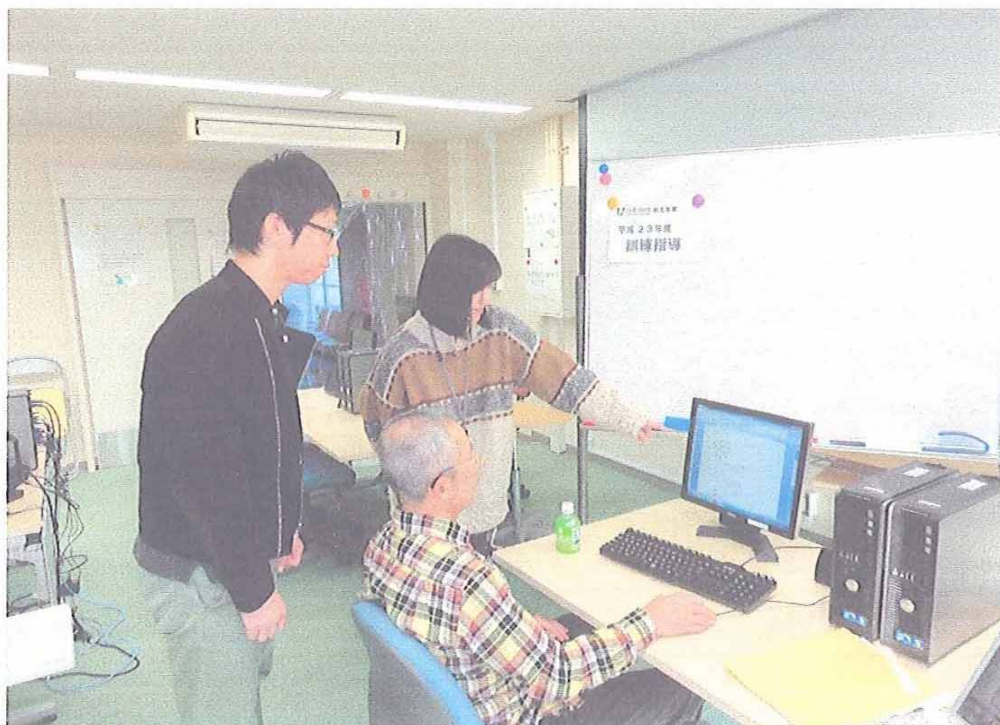

訓練指導実施状況

講座名 **料理教室** (東京) 支部 参加数 12

実施場所 **東久留米市西武地域センター**

事業の実施状況写真

訓練指導実施状況

講座名 パソコン教室 (東京) 支部 参加数 5

実施場所 東京障害者IT支援センター

事業の実施状況写真