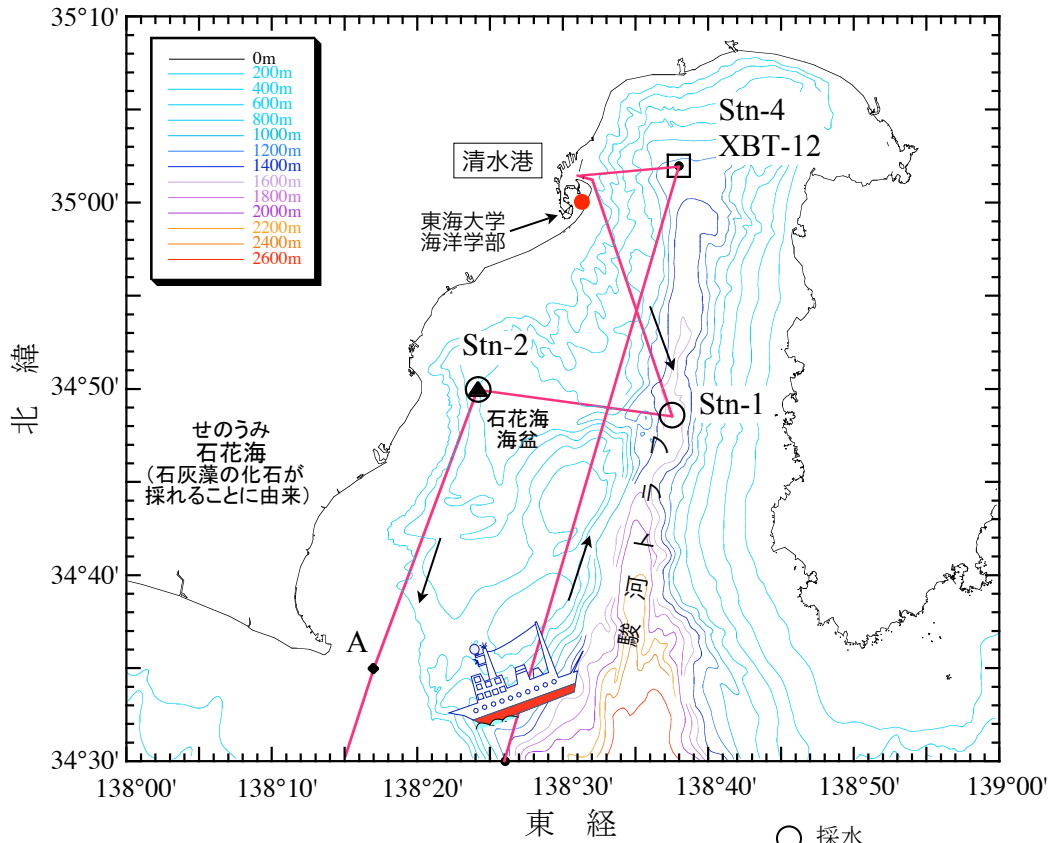

望星丸航海観測点図

- 採水
- XBT
- ▲ 採泥
- 生物ネット採集

沿岸-黒潮横断測線
 南下航路
 水温・塩分・流向・流速航走観測
 北上航路
 XBT観測