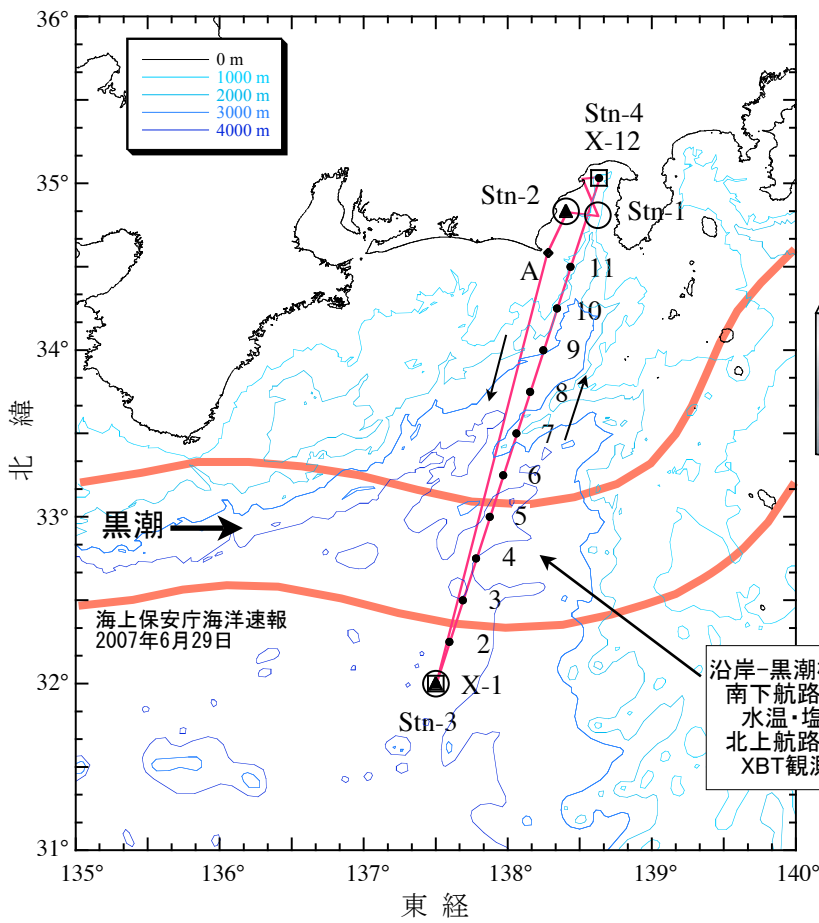

望星丸航海観測点図

- 採水
- XBT
- ▲ 採泥
- 生物ネット採集

沿岸-黒潮横断測線
 南下航路
 水温・塩分・流向・流速航走観測
 北上航路
 XBT観測