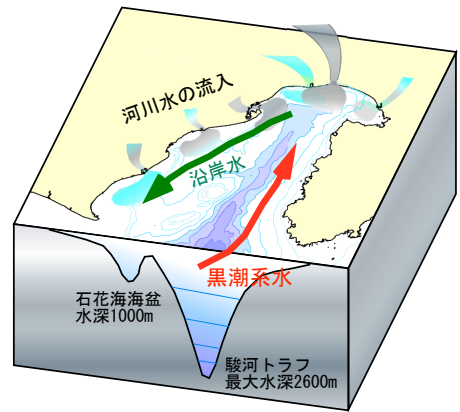

望星丸航海観測点図

- 採水
- XBT
- ▲ 採泥
- 生物ネット採集

沿岸-黒潮横断測線
 南下航路
 水温・塩分・流向・流速航走観測
 北上航路
 XBT観測