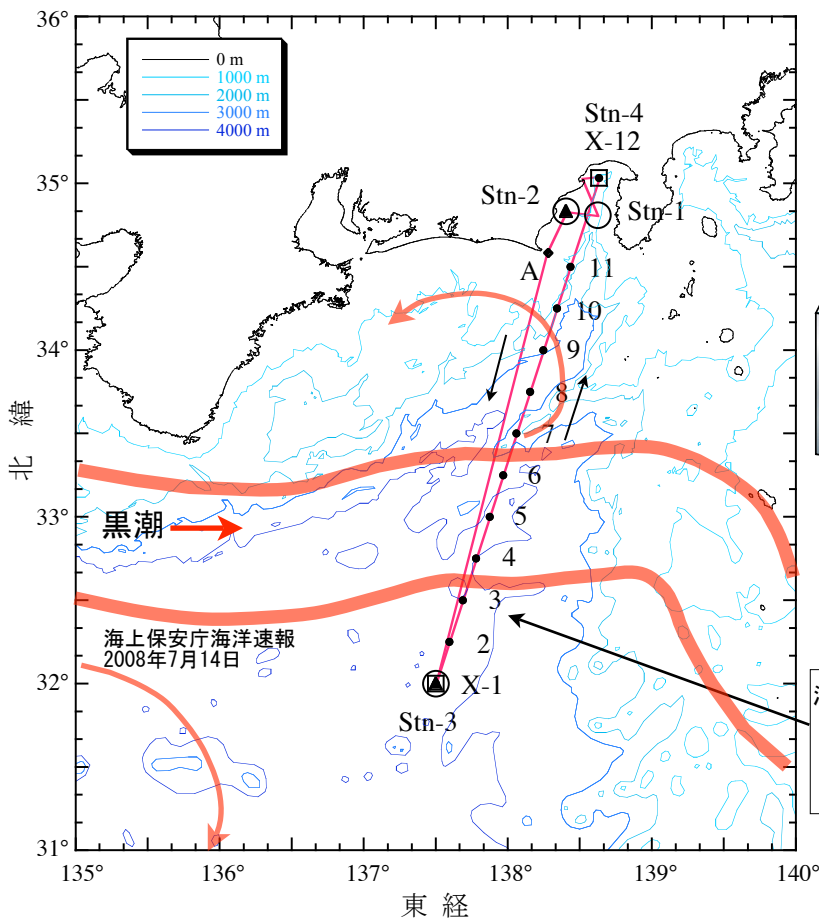

望星丸航海観測点図

- 採水
- XBT
- ▲ 採泥
- 生物ネット採集

沿岸-黒潮横断測線
 南下航路
 水温・塩分・流向・流速航走観測
 北上航路
 XBT観測