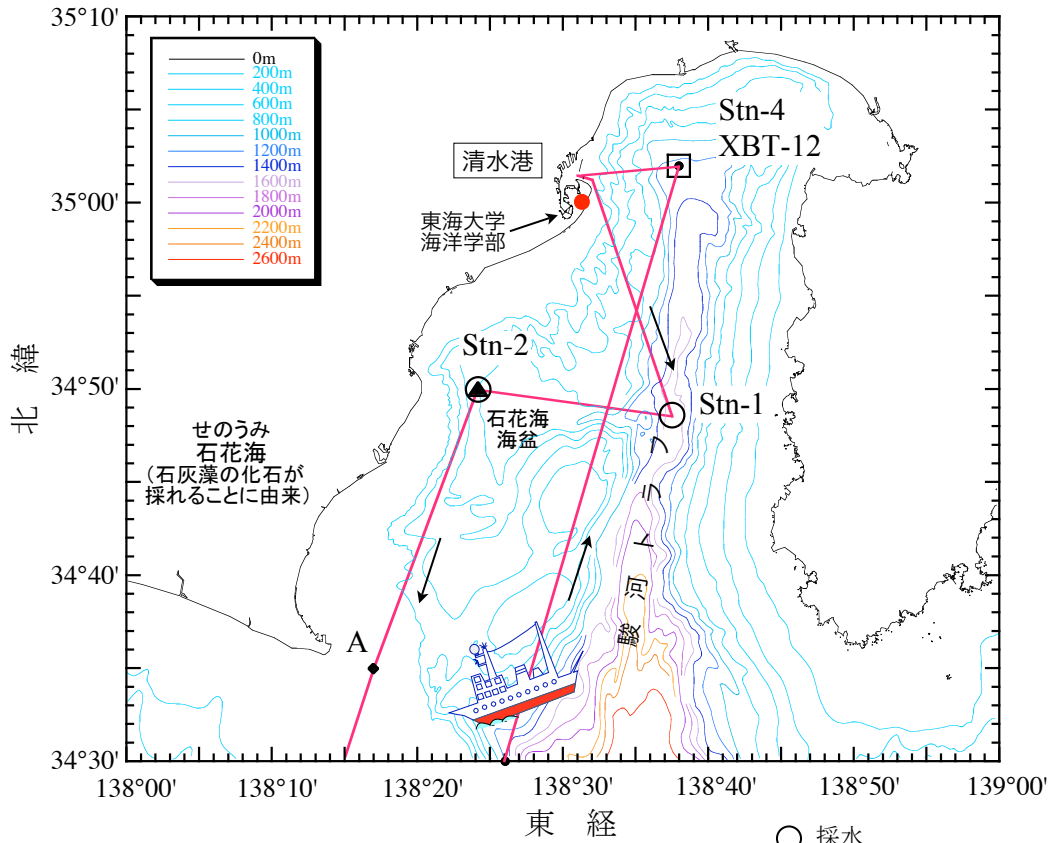

望星丸航海観測点図

- 採水
- XBT
- ▲ 採泥
- 生物ネット採集

沿岸-黒潮横断測線
 南下航路
 水温・塩分・流向・流速航走観測
 北上航路
 XBT観測