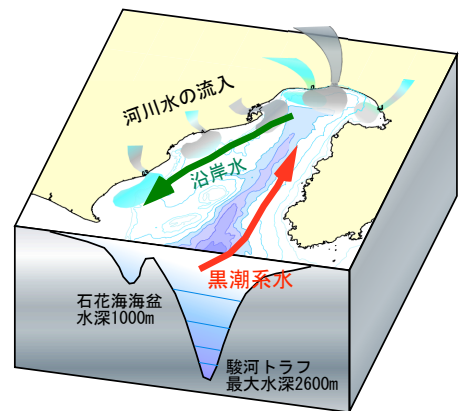

望星丸航海観測点図

- 採水
- XBT
- ▲ 採泥
- 生物ネット採集

沿岸-黒潮横断測線
 南下航路
 水温・塩分・流向・流速航走観測
 北上航路
 XBT観測