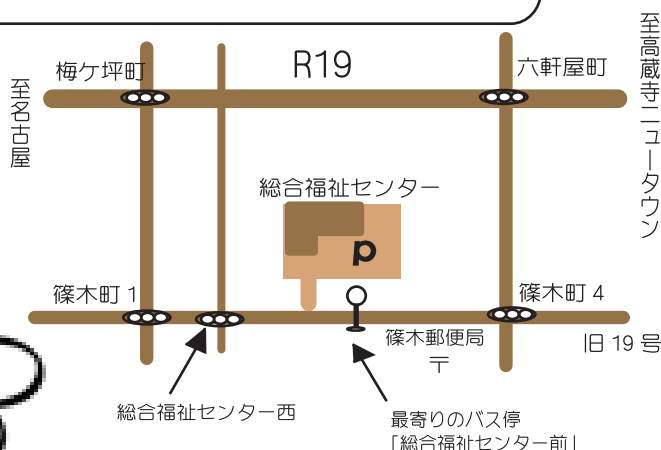

◆春日井市議 (50音順)

田中千幸氏 (公明党)

林 克己氏 (自由クラブ)

村上慎二郎氏 (市民連合)

◆岸田真代氏プロフィール

フリーの新聞・雑誌記者等を経て、1998年にパートナーシップ・サポートセンター設立。企業・行政・NPO等で協働やリーダーについての研修などを行う。日本パートナーシップ大賞など実施。行政各種委員歴任。日本NPO学会理事。

「春日井市総合福祉センター」
春日井市浅山町 1-2-61
TEL 0568-84-3611