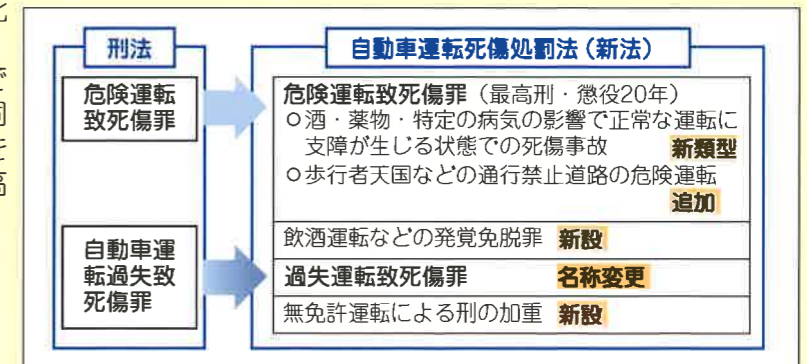

平成25年度直接的支援件数内訳

専用相談電話の開設

本年10月に、【性暴力被害専用相談電話】が開設されます。

それに伴い、相談員研修が継続して行われています。

4月は、すでに運営を開始した「みやぎ被害者支援センター」の事務局長を講師に迎え、性暴力被害についてのロールプレイを組み入れた研修をしました。5月は県警本部から講師を招き、体験談を交えた講義はたいへん参考になる内容で、出席者は真剣に聴いていました。

調査資料によると、性暴力被害者は、心身に大きなダメージを受けているにもかかわらず、その多くは被害に遭ったことを誰にも相談できずにいるという状況があります。

そして被害直後だけでなく、被害後相当期間が経過しても、様々な苦しみに直面します。

しかし、被害直後に適切な支援を受けることができれば、それは、その後の回復に大きく寄与するものと思われます。

あおり被害者支援センターの【専用相談電話】がそのサポートとなり、少しずつでも自分らしい生活を取り戻すために役立つよう願っています。

悪質運転事故を厳罰化

新法 自動車運転死傷処罰法(特別法)
H26年5月20日施行

現行の危険運転致死傷罪は、「正常な運転が困難な状態」が前提で、酩酊(めいてい)状態で運転していた事の立証は難しく、適用要件が厳しすぎるとの声が出ていた。このため、飲酒や薬物、一定の症状を示すてんかんや統合失調症などの特定の病気による影響により、「正常な運転に支障が生じるおそれがある状態」で起こした事故にも危険運転致死傷罪を適用し、罰則は15年以下の懲役とした。

これまでの危険運転致死傷罪の最高刑は懲役20年、同罪の適用に至らない自動車運転過失致死傷罪は懲役7年だった。このため遺族らから「二つの罪の量刑に差がありすぎる」との批判が出たことから、危険運転致死傷罪に新類型を設けた。

このほか、酒や薬物の影響で事故を起こしたことを隠し、同罪の適用を免れる「逃げ得」を防ぐため「発覚免脱罪」(最高刑懲役12年)を新設した。

命の大切さを学ぶ教室

今年度、「命の大切さを学ぶ教室」を行うことになりました。