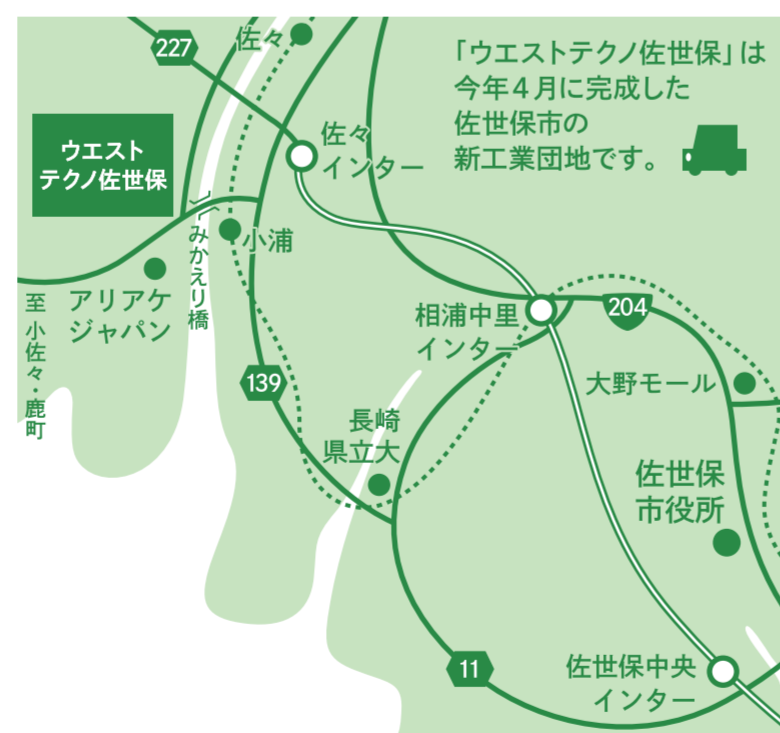

日時

2014
12/14 SUN

9:00 受付
9:30 開会式～植樹指導
10:00 植樹
12:00 昼食

植樹場所

ウエストテクノ佐世保
佐世保市小佐々町黒石

送迎
あり

ふるさと佐世保の
木による、
ふるさと佐世保の
森づくり。

**PLAY
FOR
SASEIBO**

100年の森植樹祭

参加者募集中

送迎

市役所前から会場まで、
バスを運行致します。

8:30 出発

- ◎当日参加も可能です。
- ◎植樹祭は、汚れても良い服装で参加ください。
- ◎軍手やスコップは、当団体が準備しますが、タオルや水筒は各自持参ください。

お申込み・お問い合わせ

NPO 法人100年の森佐世保

FAX0956-40-9803 お名前・ご住所・電話番号をご記入いただき、「植樹祭参加希望」としてお送りください。

TEL0956-40-8449 佐世保市上本山町 971

助成：日本財団 主催：NPO 法人100年の森佐世保

植樹指導

宮脇 昭 先生

「農家を雑草取りの苦勞から解放させたい」一念から雑草生態学の道へ。徹底した現場主義を貫く世界的な植物生態学者の第一人者。「森はいのちの源、人類のふるさと」と説き、国内外1700ヶ所以上で、約4000万本の木を植えた男として著名。東日本大震災を機にがれきを活用した「森の防潮堤」構築を緊急提案し活動している。

AKIRA MIYAWAKI

宮脇 昭先生 プロフィール
◎横浜国立大学名誉教授
◎(公財)地球環境戦略研究機関
国際生態学センター長